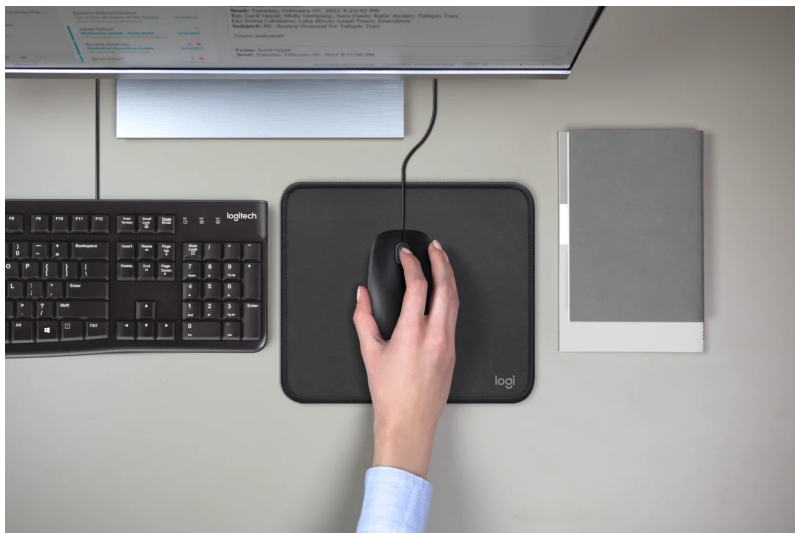

Drátová myš Logitech B100 je během okamžiku připravena plnit vaše příkazy při ovládání aplikací, surfování po internetu nebo scrollování dokumentů. Díky **USB** konektoru a systému plug-and-play ji stačí jen připojit do volného portu a můžete se pustit do práce na **PC**, **notebooku**, a dokonce **Chromebooku**. Vzhledem k **oboustrannému designu** s ní zvládne manipulovat pravák i levák. **Senzor s rozlišením 800 dpi** a přesné středové kolečko zajišťují plynulou a precizní navigaci při činnosti s kancelářským softwarem a při plnění běžných úkolů.

Logitech B100

Základní optická drátová myš se dvěma tlačítky a skrolovacím kolečkem.

ZÁKLADNÍ SPECIFIKACE

Technologie snímání pohybu: optická

Rozlišení: 800 dpi

Počet tlačítek: 3

Rozhraní připojení: USB

Hmotnost: 104 g

Barva: černá