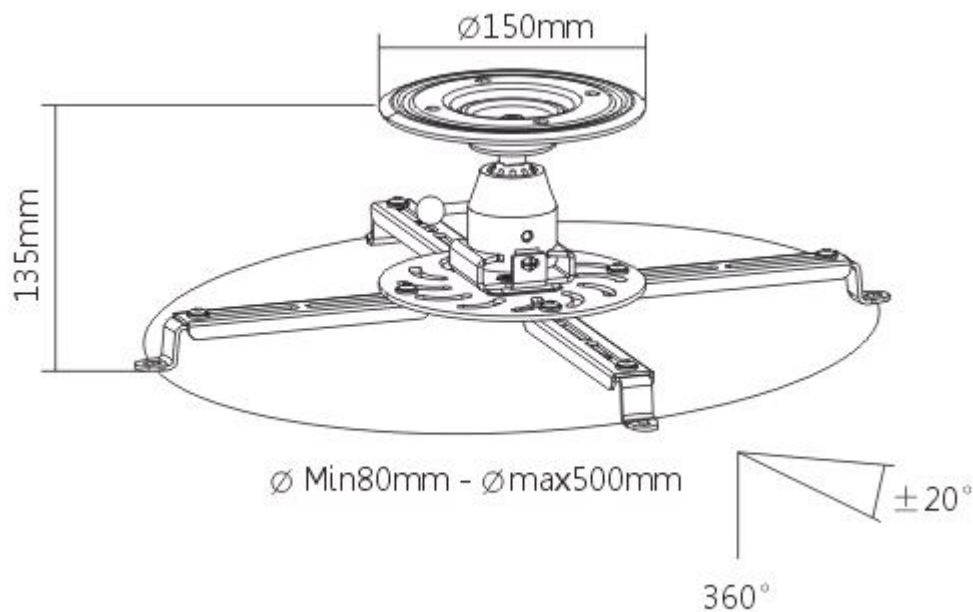

Držák na strop pro projektory. Maximální zatížení tohoto držáku je **25 kg**. Držák nabízí naklopení 20° a otočení 360°.

**ZÁKLADNÍ SPECIFIKACE****Max. zatížení:** 25 kg**Vzdálenost od stropu:** 135 mm**Materiál:** ocel**Barva:** bílá[Informační list](#)