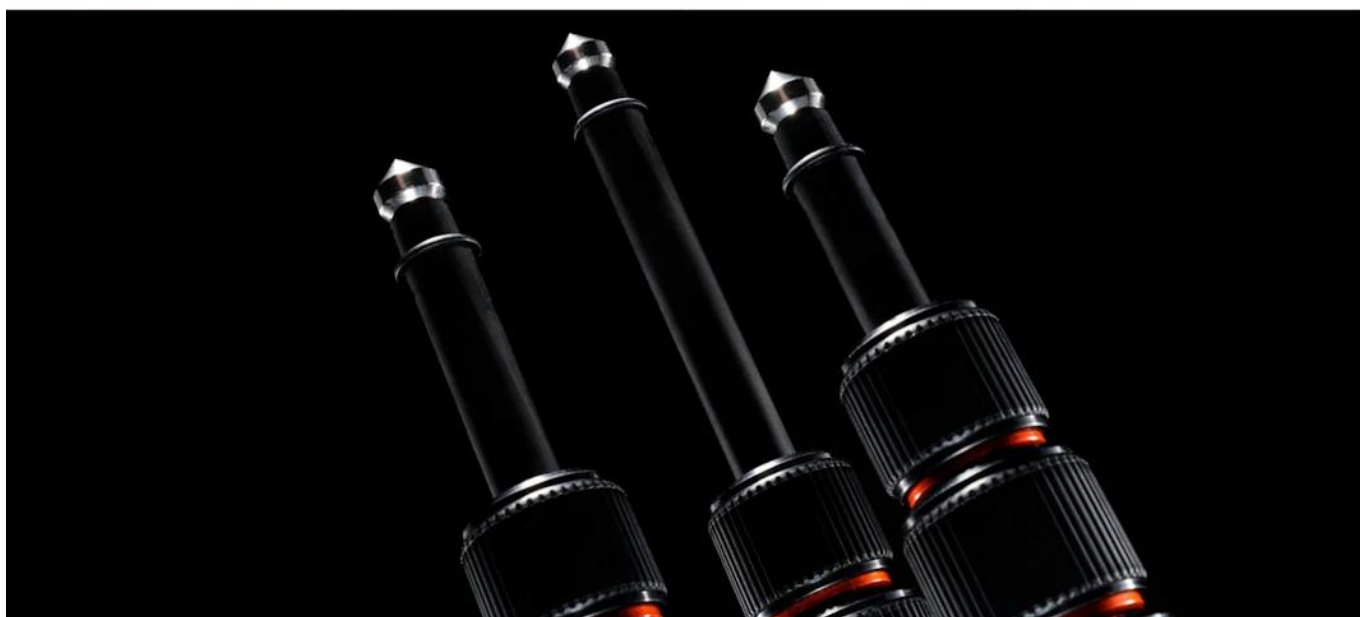

**outdoorové fotografy**, kteří nechtějí dělat kompromisy mezi hmotností a stabilitou.

**High-Tech karbon: ultralehký a tlumí vibrace**

Kvalitní, vícevrstvá **karbonová struktura** zaručuje minimální hmotnost při maximální **torzní tuhosti**. Rušivé mikrovibrace jsou účinně **absorbovány** materiálem, což zajišťuje **dokonale ostré dlouhé expozice** i při větru nebo na nestabilním povrchu.

**Rychloupínací zámky: sestavení během vteřin**

Už vám neunikne žádný okamžik, když je světlo dokonalé. Ergonomické **otočné zámky** umožňují bleskurychlé sestavení a rozložení. I v zimě s rukavicemi lze nohy **přesně** nastavit a **pevně** zajistit.

### **Kulová hlava 360°: panoramatická svoboda s Arca-Swiss**

Robustní **panoramatická kulová hlava 360°** umožňuje hladké otáčení a přesné nastavení fotoaparátu. Díky standardizovanému **systemu Arca-Swiss** vyměníte vybavení během vteřin - **bezpečně**, jednoduše a kompatibilně s množstvím příslušenství.