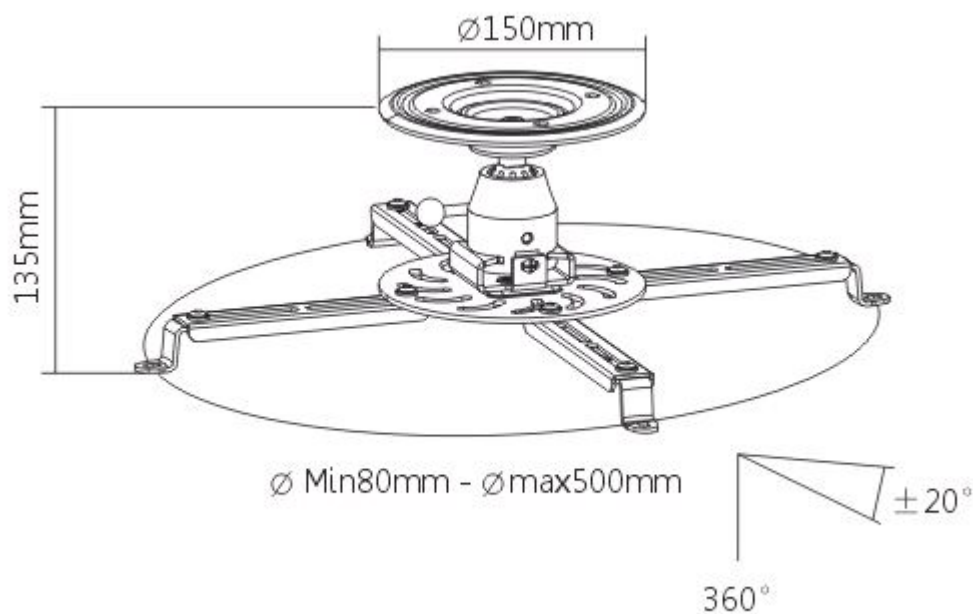

Držák na strop pro projektory. Maximální zatížení tohoto držáku je **25 kg**. Držák nabízí naklopení o 20° a otočení o 360°.

**ZÁKLADNÍ SPECIFIKACE****Max. zatížení:** 25 kg**Vzdálenost od stropu:** 135 mm**Rozteč montážních bodů projektoru:** 80-500 mm**Materiál:** hliník**Barva:** černá