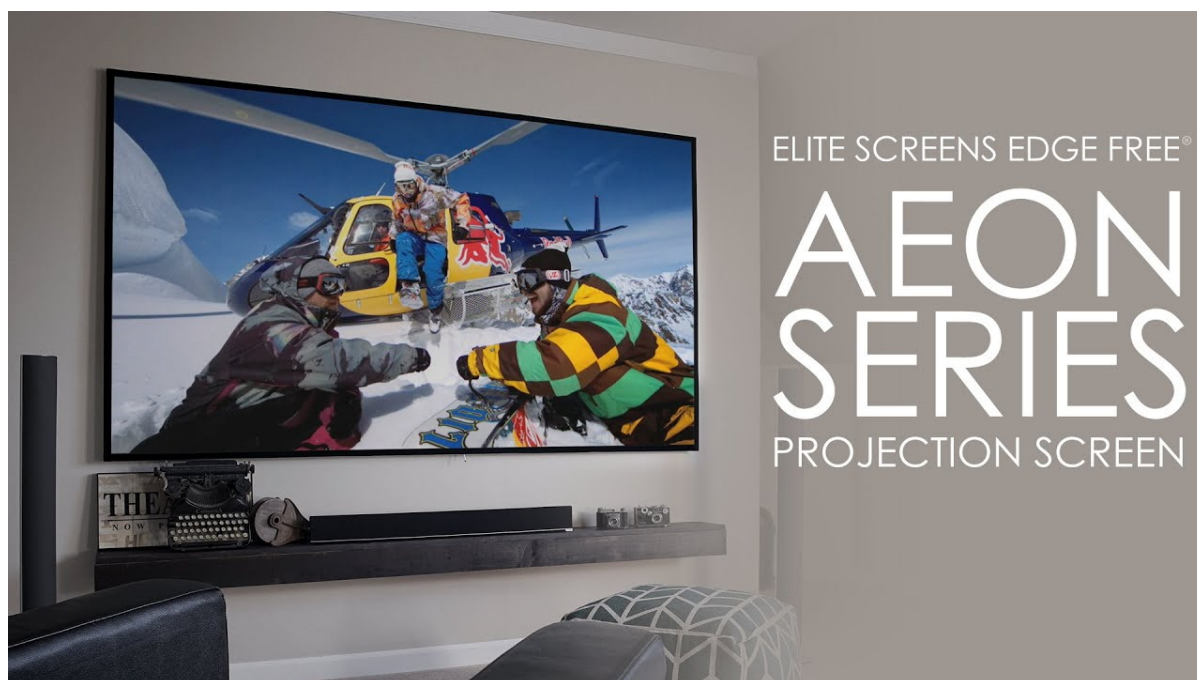

Popis**Elite Screens AR100DHD3**

Projekční plátno v pevném rámu s úhlopříčkou **100"** a poměrem stran **16 : 9**. Ideální pro domácí použití v kombinaci s projektorem. Materiál **CineGrey 3D** je referenční kvalitní materiál vyvinutý pro prostředí s minimální kontrolou nad osvětlením místnosti. Plátno podporuje **aktivní 3D, 4K Ultra HD, HDR** a nabízí šířku zorného úhlu **90°**. Plátno je nataženo přes podkladový rám, **působí tedy bezrámovým dojmem** (možnost instalace ultratenké lišty).

- Série Aeon Edge Free - bezrámové/bezokrajové projekční plátno v pevném rámu
- Ideální pro domácí použití
- Aktivní 3D, 4K Ultra HD
- Lehká hliníková konstrukce s děleným rámem
- Snadná montáž a instalace
- Edge Free (bezokrajové) + možnost instalace ultratenké lišty

Plátno CineGrey 3D není kompatibilní s projektory s ultrakrátkou projekční vzdáleností.

ZÁKLADNÍ SPECIFIKACE

Úhlopříčka: 100" (254 cm)

Poměr stran: 16 : 9

Typ plátna: pevný rám, Edge Free (bezokrajové)

Rozměry plátna: 124,5 × 221,4 cm

Materiál plátna: CineGrey 3D

Odrazivost plátna (gain): 1.2

Projekční vzdálenost: normal

Barva rámu: černá

CineGrey 3D

1. Materiál plátna CineGrey 3D
2. 90° pozorovací úhel (45° vlevo a vpravo)
3. Gain 1.2
4. Certifikace ISF pro přesné barevné body, teplotu barev a dynamický rozsah
5. Aktivní 3D & 4K/8K Ultra HD & HDR Ready
6. Polarizovaný pro pasivní 3D aplikace
7. Schopnost zlepšit jas, barvy a kontrast v podmínkách okolního světla
8. Přesné zobrazení barev – plochá spektrální odezva
9. Zvýšení kontrastu oproti standardnímu matně bílému povrchu
10. Nehořlavý – splňuje normy NFPA 701
11. Odolný proti plísním, povrch obrazovky lze čistit hadříkem z mikrovlákna a vodou
12. Vhodné pro projektory s běžnou projekční vzdáleností (není kompatibilní s projektory s krátkou/velmi krátkou projekční vzdáleností)