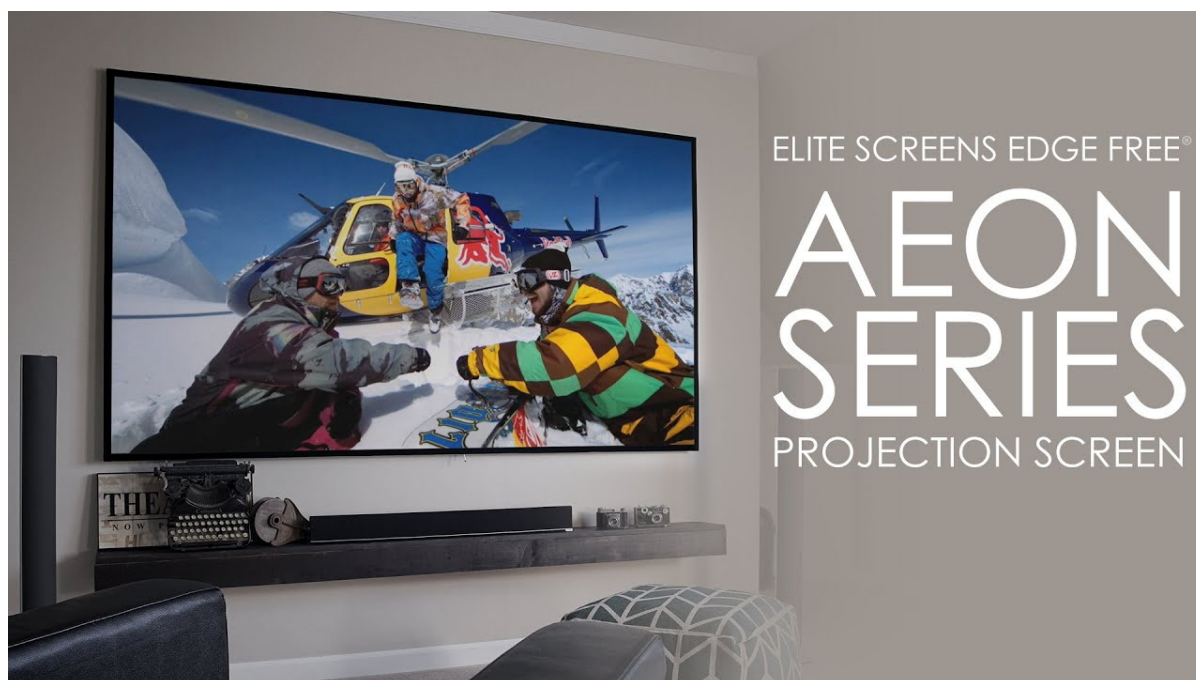

### Elite Screens AR100WH2

Projekční plátno v pevném rámu s úhlopříčkou **100"** a poměrem stran **16 : 9**. Ideální pro domácí použití v kombinaci s projektořem. Materiál **CineWhite** má široký rozptyl světla, černobílý kontrast a přirozené barevné ztvárnění. Plátno podporuje **HDR, aktivní 3D a 4K Ultra HD Ready** a nabízí šířku zorného úhlu **180°**. Plátno je nataženo přes podkladový rám, **působí tedy bezrámovým dojmem** (možnost instalace ultratenké lišty).

- Série Aeon Edge Free - bezrámové/bezokrajové projekční plátno v pevném rámu
- Ideální pro domácí použití
- Aktivní 3D, 4K Ultra HD
- Lehká hliníková konstrukce s děleným rámem
- Snadná montáž a instalace
- Edge Free (bezokrajové) + možnost instalace ultratenké lišty