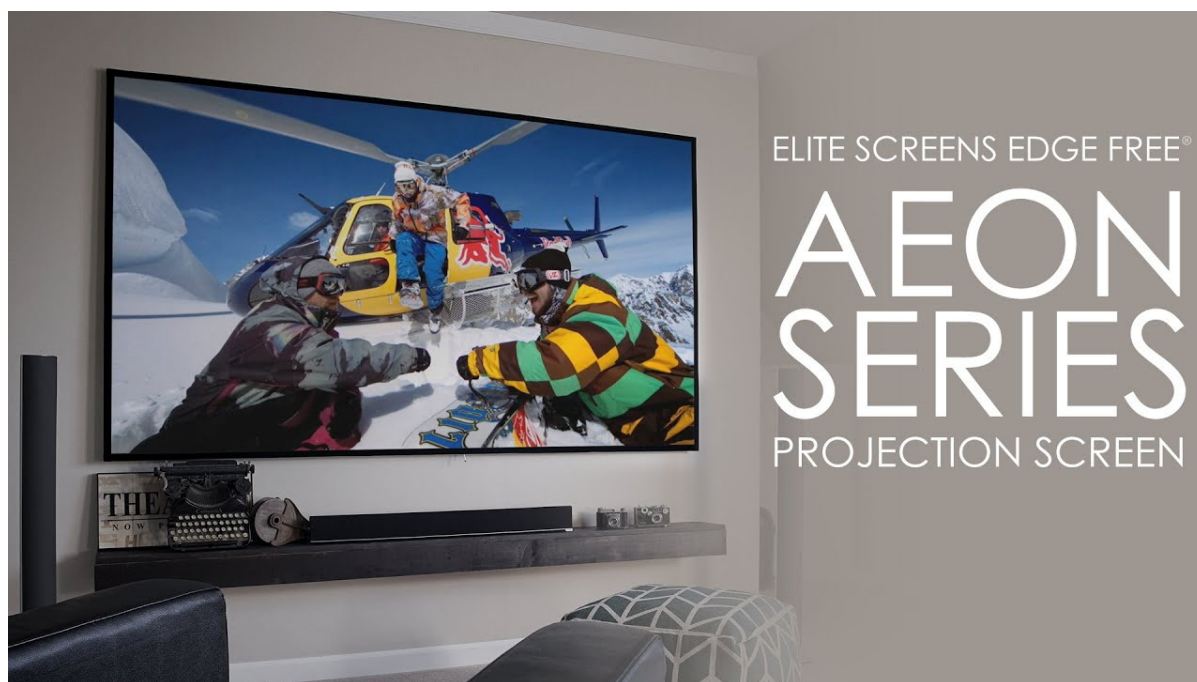

Projekční plátno v pevném rámu s úhlopříčkou **110"** a poměrem stran **16 : 9**. Ideální pro domácí použití v kombinaci s projektořem. Materiál **CineWhite** má široký rozptyl světla, černobílý kontrast a přirozené barevné ztvárnění. Plátno podporuje **HDR, aktivní 3D a 4K Ultra HD Ready** a nabízí šířku zorného úhlu **180°**. Plátno je nataženo přes podkladový rám, **působí tedy bezrámovým dojmem** (možnost instalace ultratenké lišty).

- Série Aeon Edge Free - bezrámové/bezokrajové projekční plátno v pevném rámu
- Ideální pro domácí použití
- Aktivní 3D, 4K Ultra HD
- Lehká hliníková konstrukce s děleným rámem
- Snadná montáž a instalace
- Edge Free (bezokrajové) + možnost instalace ultratenké lišty

Barva rámu: černá

CineWhite

1. Materiál plátna CineWhite
2. 180° pozorovací úhel (90° vlevo a vpravo)
3. Aktivní 3D & 4K/8K Ultra HD Ready
4. Matný bílý povrch (PVC Flexible)
5. Přirozené podání barev & rovnoměrný rozptyl světla
6. Černá zadní strana
7. Gain 1.1
8. Vhodné pro projektory s krátkou i velmi krátkou projekční vzdáleností a běžné projektory

CineWhite je vysoce kvalitní povrch projekčního plátna, který poskytuje rovnoměrný rozptyl světla, vynikající reprodukci barev a ostrý obraz. Ideální pro různé typy projekce.

Jak instalovat projekční plátno