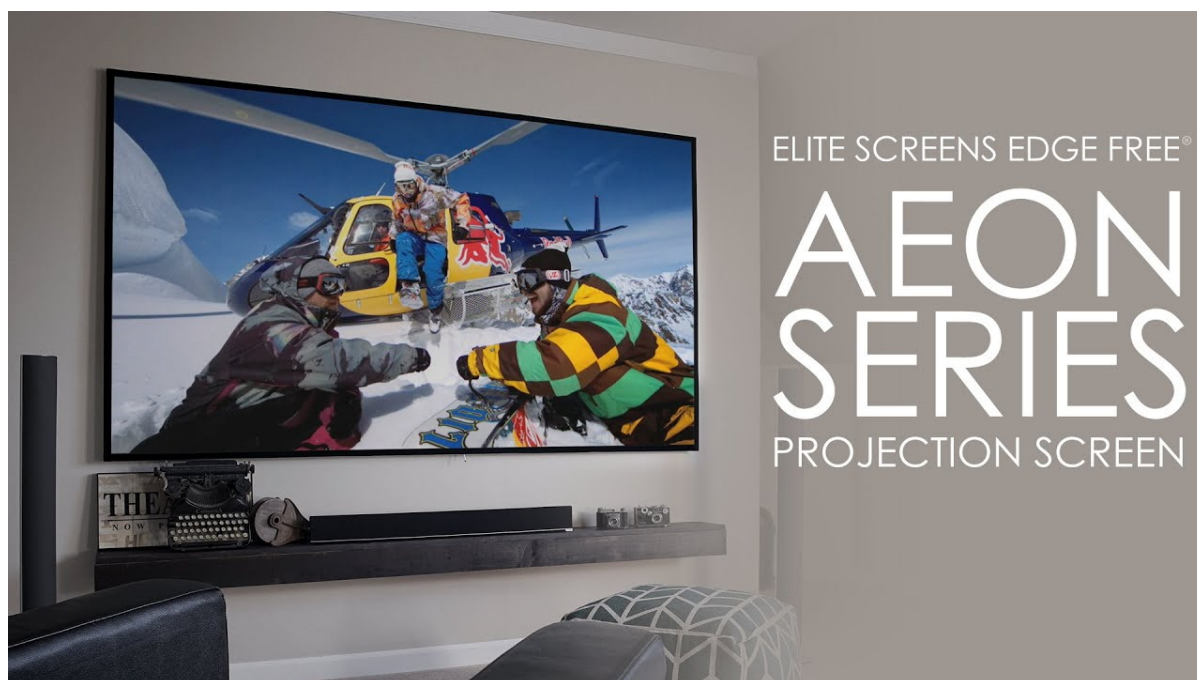

Popis**Elite Screens AR110DHD3**

Projekční plátno v pevném rámu s úhlopříčkou **110"** a poměrem stran **16 : 9**. Ideální pro domácí použití v kombinaci s projektorem. Materiál **CineGrey 3D** je referenční kvalitní materiál vyvinutý pro prostředí s minimální kontrolou nad osvětlením místnosti. Plátno podporuje **aktivní 3D, 4K Ultra HD, HDR** a nabízí šířku zorného úhlu **90°**. Plátno je nataženo přes podkladový rám, **působí tedy bezrámovým dojmem** (možnost instalace ultratenké lišty).

- Série Aeon Edge Free - bezrámové/bezokrajové projekční plátno v pevném rámu
- Ideální pro domácí použití
- Aktivní 3D, 4K Ultra HD
- Lehká hliníková konstrukce s děleným rámem
- Snadná montáž a instalace
- Edge Free (bezokrajové) + možnost instalace ultratenké lišty

Plátno CineGrey 3D není kompatibilní s projektory s ultrakrátkou projekční vzdáleností.

ZÁKLADNÍ SPECIFIKACE

Úhlopříčka: 110" (279,4 cm)

Poměr stran: 16 : 9

Typ plátna: pevný rám, Edge Free (bezokrajové)

Rozměry plátna: 137 × 243,6 cm

Materiál plátna: CineGrey 3D

Odrazivost plátna (gain): 1.2

Projekční vzdálenost: normal

Barva rámu: černá

CineGrey 3D

1. Materiál plátna CineGrey 3D
2. 90° pozorovací úhel (45° vlevo a vpravo)
3. Gain 1.2
4. Certifikace ISF pro přesné barevné body, teplotu barev a dynamický rozsah
5. Aktivní 3D & 4K/8K Ultra HD & HDR Ready
6. Polarizovaný pro pasivní 3D aplikace
7. Schopnost zlepšit jas, barvy a kontrast v podmínkách okolního světla
8. Přesné zobrazení barev – plochá spektrální odezva
9. Zvýšení kontrastu oproti standardnímu matně bílému povrchu
10. Nehořlavý – splňuje normy NFPA 701
11. Odolný proti plísním, povrch obrazovky lze čistit hadříkem z mikrovlákna a vodou
12. Vhodné pro projektory s běžnou projekční vzdáleností (není kompatibilní s projektory s krátkou/velmi krátkou projekční vzdáleností)