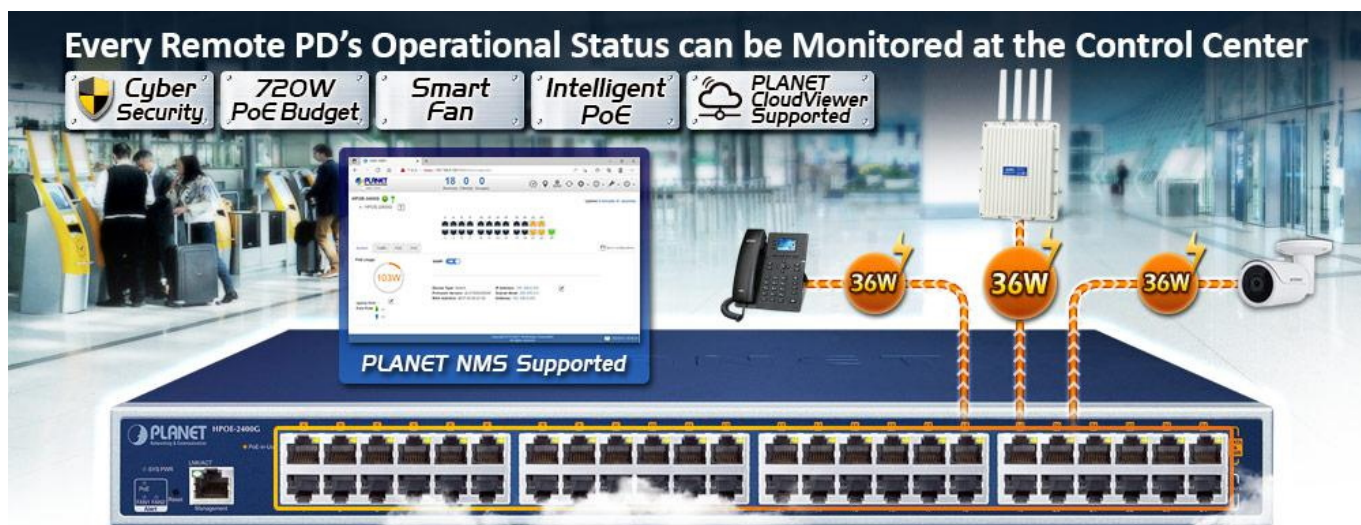

## PLANET HPOE-2400G v6

24portový injektor pro napájení po Ethernetu, **24× RJ-45 (data vstup) + 24× RJ-45 PoE/PoE+ (data + napájení výstup), PoE budget 720 W (max. 36 W/port)**, 2× ventilátor s automatickým řízením otáček, napájení AC 100–240 V. Web správa, SNMP monitoring + SNMP trap, scheduler, TLS v1/v2, **Planet DDNS & Easy DDNS, podpora Planet NMS System, CloudViewer a Smart Discovery Utility**, síťové řešení kybernetické bezpečnosti (Cybersecurity), SPI Firewall, **inteligentní PoE** (PD Alive Check, PoE Schedule, PoE status), mid-span PoE.

Výkonný PoE (Power over Ethernet) injektor pro napájení zařízení po ethernetu podle IEEE 802.3af (PoE) a vícepříkonových zařízení IEEE 802.3at (PoE+). Je navržen **pro napájení zařízení jako jsou PTZ nebo Speed-Dome IP kamery, Wi-Fi přístupové body, VoIP telefony atd.**

K dispozici je celkem 24 portů s celkovým výstupním výkonem až 720 W, injektor je průchozí, napájení přidruhuje na již stávající Ethernet Cat5/5e/6 vedení.

**Pokud koncové zařízení nepodporuje IEEE 802.3af/at budete potřebovat např. splitter POE-161S**, které pro danou kabelovou trasu napájení pro vzdálené zařízení poskytne.