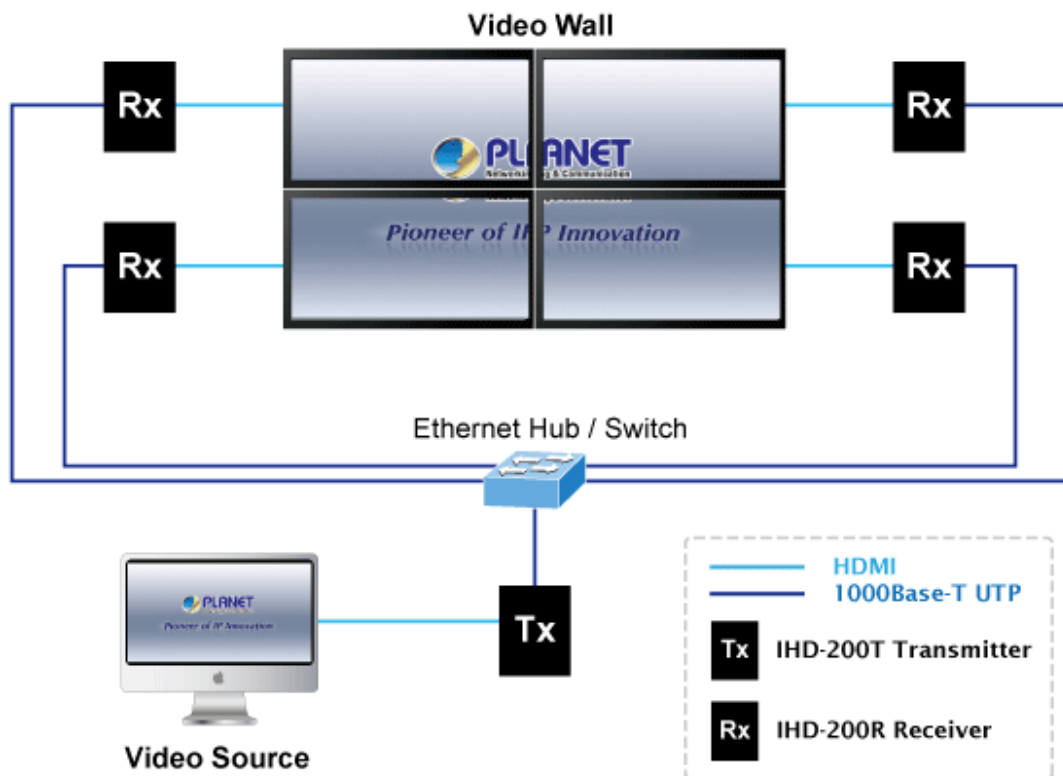

PŘIJÍMAČ PLANET IHD-200R

Cena celkem:	6 119 Kč (bez DPH: 5 057 Kč)
Běžná cena:	6 731 Kč
Ušetříte:	612 Kč
Kód zboží:	NETPLA1132
Part No.:	IHD-200R
Záruka:	26 měs.
Stav:	Nové zboží

Popis

Přijímač distribuce pro extender nebo video stěnu přes síť LAN (ethernet), podpora rozlišení HD až WUXGA. Přenos 16 nezávislých kanálů nebo 4 simultánních obrazů. Podpora funkce EDID. Spojení bod-bod nebo multicast. Web management, VESA montáž. Řešení pro IP distribuci video prezentací v prostředí LAN pro účely zobrazení na panelech a video stěnách. Jednotky přenosu podporují několik režimů od spojení vysílač-přijímač po multicast spojení bod vysílač-přijímače v režimech zobrazení pro jednotlivé monitory nebo jako video stěna. Video obraz lze zabezpečit proti zcizení obsahu metodou EDID, lze řídit kvalitu přenosu a vyhlazení videa pro kvalitní výstup.

Specifikace:

- LAN port RJ-45, 1000Base-T, standardy: IEEE 802.3, IEEE 802.3u, IEEE 802.3ab
- HDMI výstup
- zabezpečení přenosu HDCP (High-bandwidth Digital Content Protection)
- podporované rozlišení pro HDMI: 720p, 720i, 1080p, 1080i
- podporovaná rozlišení pro PC stanice: XGA (1024x768) / SXGA (1280x1024) / UXGA (1600x1200) / WSXGA (1440x900, 1600x1024) / WUXGA (1920 x 1200)
- Web management, přepínání kanálů pomocí DIP přepínače
- max. počet jednotek v síti: 16
- rozměry: 130 x 96 x 25 mm
- hmotnost: 450g
- napájení externím adaptérem 9-12V DC
- provozní teplota: 0-50°C

Extenter

Video stěna

Přenos více kanálů v jednom segmentu LAN

Příklad použití

Without Extended Display Identification Data

Network Configuration

Ochrana EDID

Supports Extended Display Identification Data