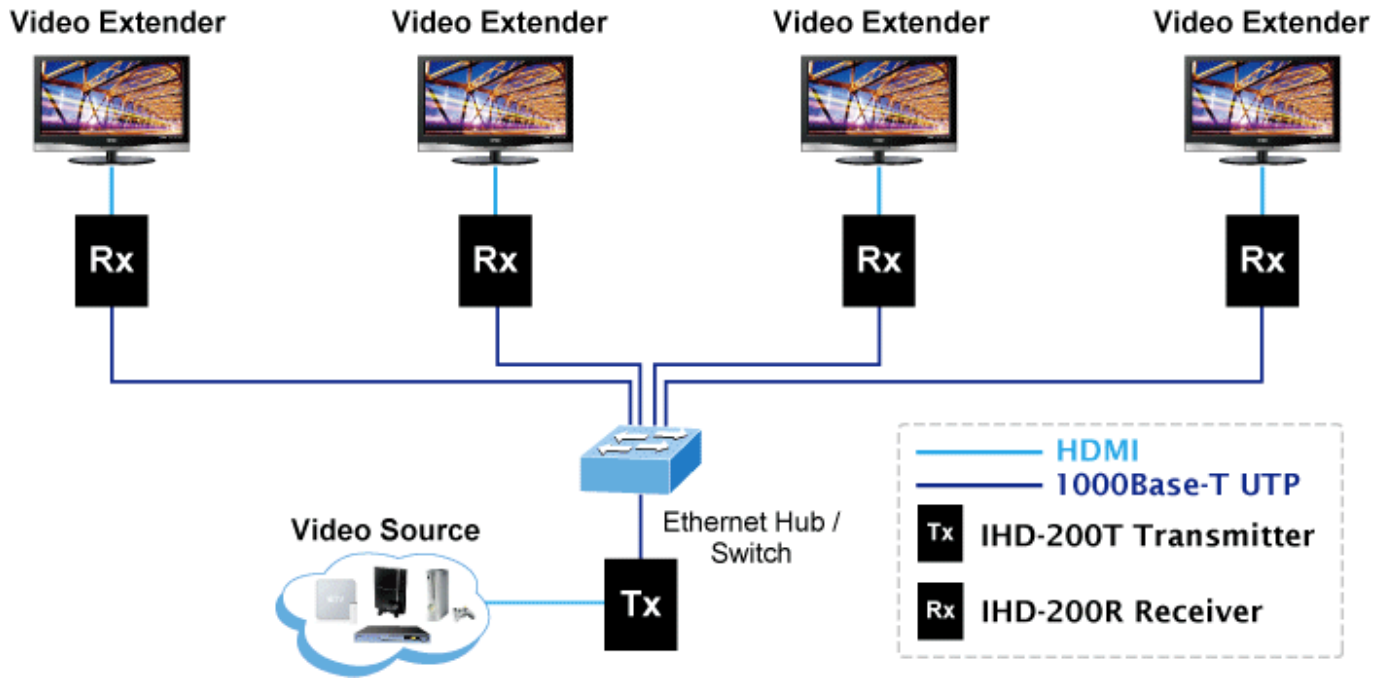

PŘIJÍMAČ PLANET IHD-200R

Cena celkem:	6 119 Kč (bez DPH: 5 057 Kč)
Běžná cena:	6 731 Kč
Ušetříte:	612 Kč
Kód zboží:	NETPLA1132
Part No.:	IHD-200R
Záruka:	26 měs.
Stav:	Nové zboží

Popis

Přijímač distribuce pro extender nebo video stěnu přes síť LAN (ethernet), podpora rozlišení HD až WUXGA. Přenos 16 nezávislých kanálů nebo 4 simultánních obrazů. Podpora funkce EDID. Spojení bod-bod nebo multicast. Web management, VESA montáž. Řešení pro IP distribuci video prezentací v prostředí LAN pro účely zobrazení na panelech a video stěnách. Jednotky přenosu podporují několik režimů od spojení vysílač-přijímač po multicast spojení bod vysílač-přijímače v režimech zobrazení pro jednotlivé monitory nebo jako video stěna. Video obraz lze zabezpečit proti zcizení obsahu metodou EDID, lze řídit kvalitu přenosu a vyhlazení videa pro kvalitní výstup.

Specifikace:

- LAN port RJ-45, 1000Base-T, standardy: IEEE 802.3, IEEE 802.3u, IEEE 802.3ab
- HDMI výstup
- zabezpečení přenosu HDCP (High-bandwidth Digital Content Protection)
- podporované rozlišení pro HDMI: 720p, 720i, 1080p, 1080i
- podporovaná rozlišení pro PC stanice: XGA (1024x768) / SXGA (1280x1024) / UXGA (1600x1200) / WSXGA (1440x900, 1600x1024) / WUXGA (1920 x 1200)
- Web management, přepínání kanálů pomocí DIP přepínače
- max. počet jednotek v síti: 16
- rozměry: 130 x 96 x 25 mm
- hmotnost: 450g
- napájení externím adaptérem 9-12V DC
- provozní teplota: 0-50°C

Extenter

Video stěna

Přenos více kanálů v jednom segmentu LAN

Příklad použití

Without Extended Display Identification Data

Network Configuration

Ochrana EDID

Supports Extended Display Identification Data