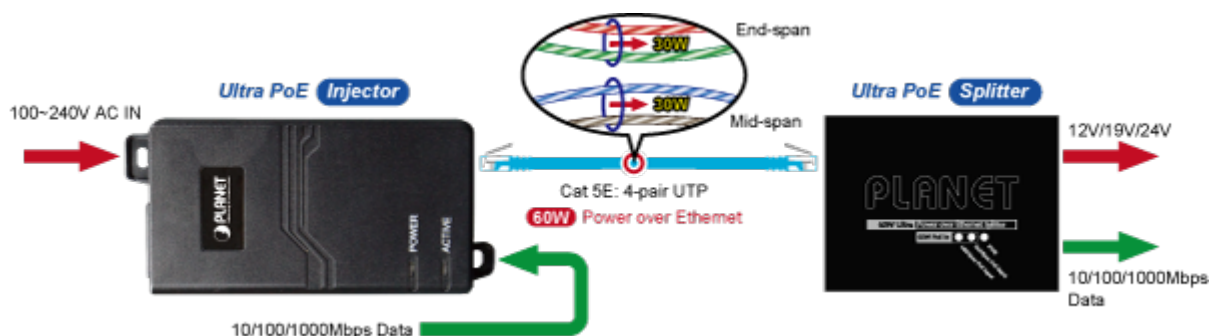

PLANET POE-172

Cena celkem:	1 604 Kč (bez DPH: 1 326 Kč)
Běžná cena:	1 764 Kč
Ušetříte:	160 Kč
Kód zboží:	NETPLA1157
Part No.:	POE-172
Záruka:	38 měs.
Stav:	Nové zboží

Popis

PLANET POE-172

"Power over Ethernet Injector" s maximální zatížitelností až 60 W pro napájení zařízení po ethernetu. Designovaný pro použití s kamerami PTZ, dotykovými monitory, VoIP aparáty nebo Wi-Fi přístupovými body. Napájení PoE lze realizovat i na gigabitovém ethernetu, napájení se přenáší po všech vodičích UTP/FTP ethernet vedení, injektor podporuje IEEE 802.3 / 802.3u / 802.3ab, 10/100/1000Base-T.

ZÁKLADNÍ SPECIFIKACE

Rozhraní: 2× RJ-45 10/100/1000 Mbps : 1× Data input, 1× PoE (Data + Power) output

Celkový napájecí výkon: do 60 W, IEEE 802.3at, IEEE 802.3af

Zatížitelnost portu: až 60 W

Napájení: 100–240 V AC, 50/60 Hz

Provozní teplota: 0 až 50 °C

Rozměry: 115 × 62,5 × 31 mm

Hmotnost: 235 g

-  1000BASE-T UTP
-  1000BASE-T UTP with PoE
-  Power Line (AC)
-  Power Line (DC)

 [Specifikace](#)

 [Manuál](#)

 [Ostatní download](#)