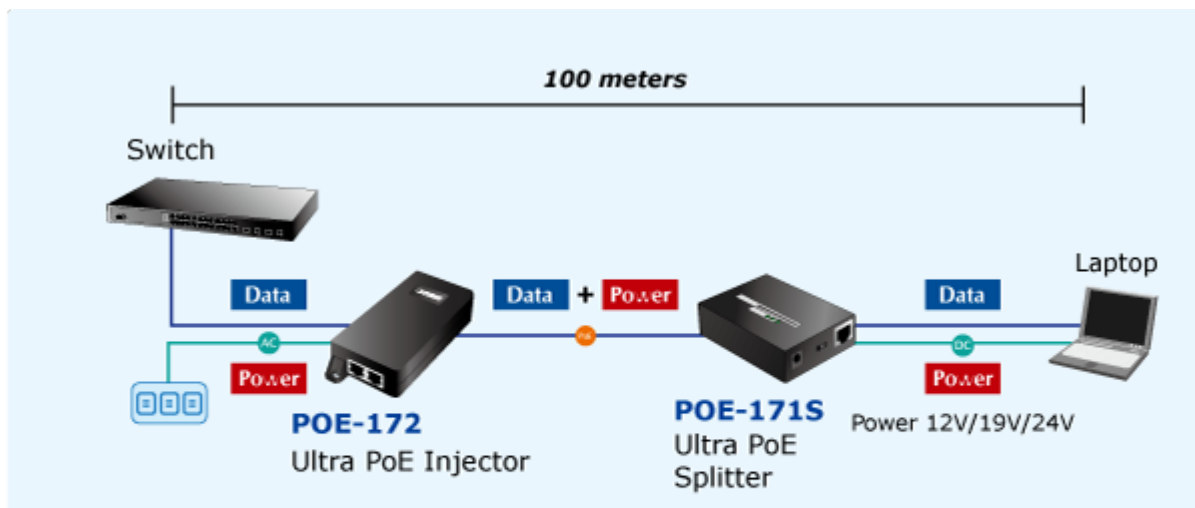

PLANET POE-172

Cena celkem:	1 604 Kč (bez DPH: 1 326 Kč)
Běžná cena:	1 764 Kč
Ušetříte:	160 Kč
Kód zboží:	NETPLA1157
Part No.:	POE-172
Záruka:	38 měs.
Stav:	Nové zboží

Popis

PLANET POE-172

"Power over Ethernet Injector" s maximální zatížitelností až 60 W pro napájení zařízení po ethernetu. Designovaný pro použití s kamerami PTZ, dotykovými monitory, VoIP aparáty nebo Wi-Fi přístupovými body. Napájení PoE lze realizovat i na gigabitovém ethernetu, napájení se přenáší po všech vodičích UTP/FTP ethernet vedení, injektor podporuje IEEE 802.3 / 802.3u / 802.3ab, 10/100/1000Base-T.

ZÁKLADNÍ SPECIFIKACE

Rozhraní: 2× RJ-45 10/100/1000 Mbps : 1× Data input, 1× PoE (Data + Power) output

Celkový napájecí výkon: do 60 W, IEEE 802.3at, IEEE 802.3af

Zatížitelnost portu: až 60 W

Napájení: 100–240 V AC, 50/60 Hz

Provozní teplota: 0 až 50 °C

Rozměry: 115 × 62,5 × 31 mm

Hmotnost: 235 g

-  1000BASE-T UTP
-  1000BASE-T UTP with PoE
-  Power Line (AC)
-  Power Line (DC)

 [Specifikace](#)

 [Manuál](#)

 [Ostatní download](#)