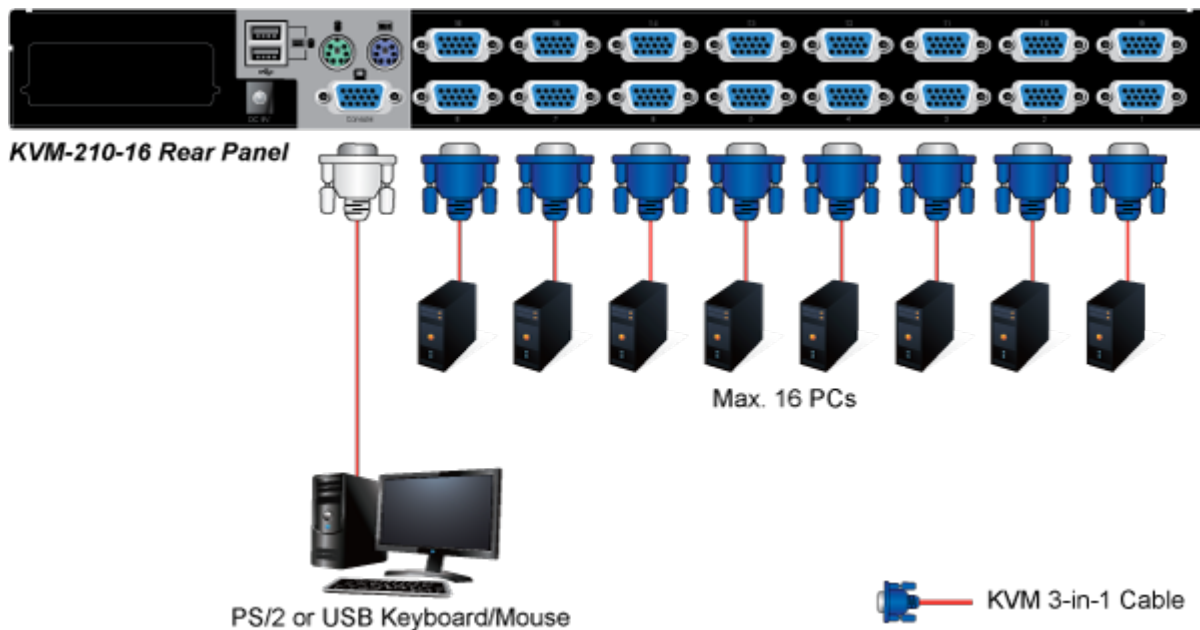

### PLANET KVM-KC1-1.8

Propojovací kabel délky 1,8 m pro KVM přepínače a konzole řady 210. Integruje do jediného kabelu VGA, USB a PS/2 konektory. Na straně KVM je pouze jediný konektor DB15HD.

### ZÁKLADNÍ SPECIFIKACE

**Konektor 1:** VGA (F)

**Konektor 2:** VGA (F), USB, 2 x PS/2

**Délka:** 1,8 m

**Barva:** černá

[Ostatní download](#)