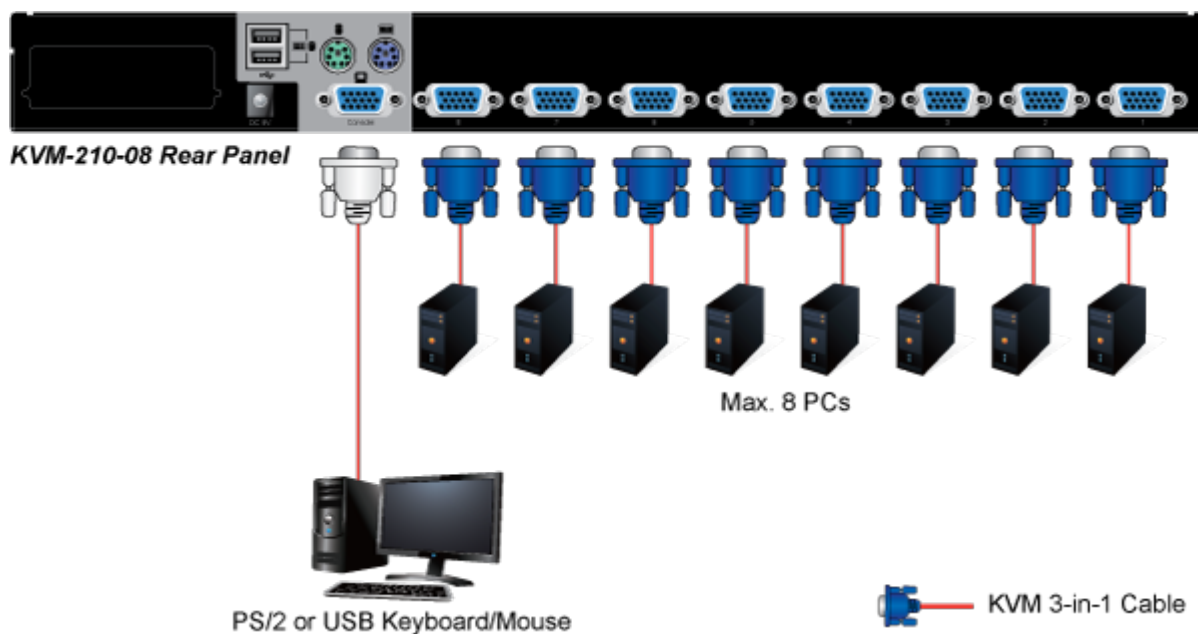

### XtendLan KVM-210-08

KVM přepínač pro ovládání 8 počítačů z jedné klávesnice, monitoru a myši. On Screen Display, hot keys, skenovací režim. Je možné kaskádovat až 8 KVM přepínačů a ovládat až 64 počítačů. Součástí balení je propojovací kabel délky 1,8 m.

### ZÁKLADNÍ SPECIFIKACE

**Porty:** 8 x HDB-15, 1 x PS/2 pro klávesnici, 1 x PS/2 pro myš, 1 x VGA HDB-15, 2 x USB typ A

**Max. kaskáda:** až 8 KVM pro ovládání až 64 PC

**Max. rozlišení:** 2048 x 1536

**Napájení:** DC 9 V, 1 A

**Provozní teplota:** -10 až 50 °C

**Rozměry:** 432 x 155 x 44 mm, rack 1U

**Hmotnost:** 2,22 kg

F6:SET

OSD ACTIVATING HOTKEY  
SWITCH HOTKEY  
CHANNEL DISPLAY MODE  
CHANNEL DISPLAY DURATION  
CHANNEL DISPLAY POSITION  
SCAN DURATION  
SET PASSWORD