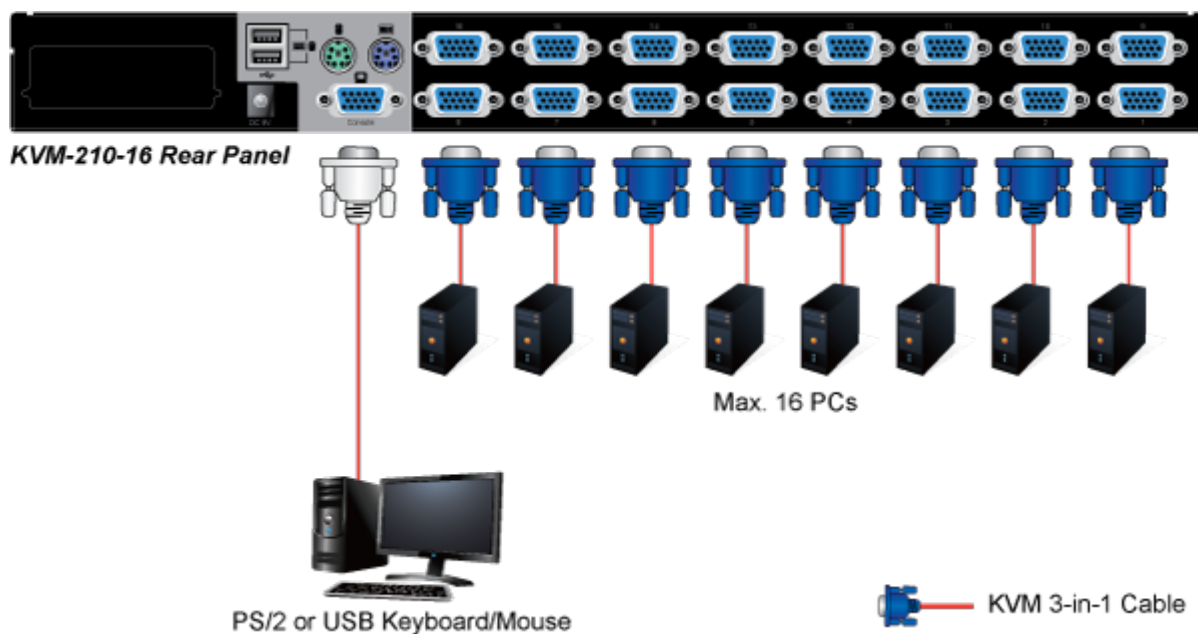

### PLANET KVM-210-16

KVM přepínač pro ovládání 16 počítačů z jedné klávesnice, monitoru a myši. On Screen Displej, hot keys, skenovací režim. Je možné kaskádovat až 16 KVM přepínačů a ovládat až 256 počítačů. Součástí balení je propojovací kabel délky 1,8 m.

### ZÁKLADNÍ SPECIFIKACE

**Porty:** 16 x HDB-15, 1 x PS/2 pro klávesnici, 1 x PS/2 pro myš, 1 x VGA HDB-15, 2 x USB typ A

**Max. kaskáda:** až 16 KVM pro ovládání až 256 PC

**Max. rozlišení:** 2048 x 1536

**Napájení:** DC 9 V, 1 A

**Provozní teplota:** -10 až 50 °C

**Rozměry:** 432 x 155 x 44 mm, rack 1U

**Hmotnost:** 2,22 kg

F6:SET

OSD ACTIVATING HOTKEY  
SWITCH HOTKEY  
CHANNEL DISPLAY MODE  
CHANNEL DISPLAY DURATION  
CHANNEL DISPLAY POSITION  
SCAN DURATION  
SET PASSWORD