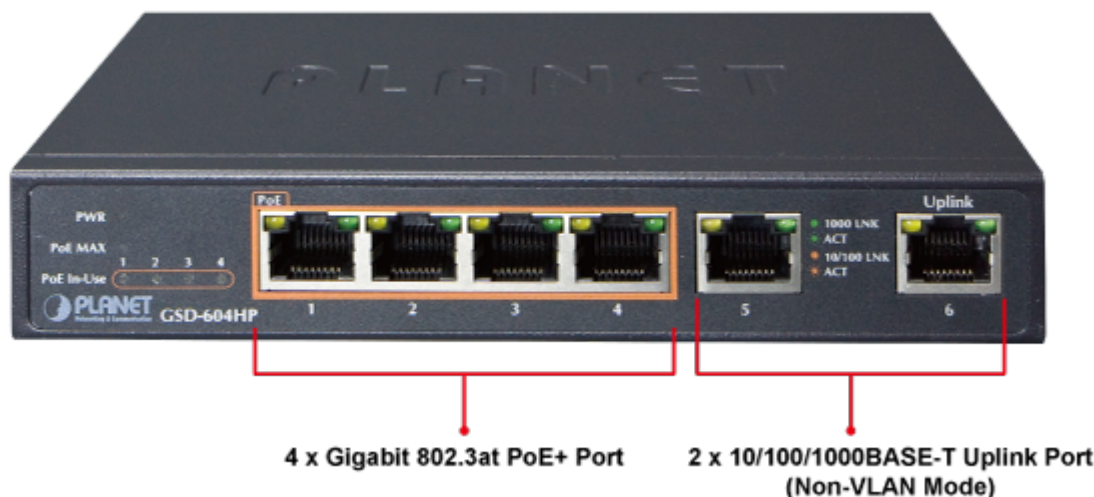

SWITCH PLANET GSD-604HP

Cena celkem:	1 750 Kč (bez DPH: 1 446 Kč)
Běžná cena:	1 925 Kč
Ušetříte:	175 Kč
Kód zboží:	NETPLA1368
Part No.:	GSD-604HP
Záruka:	38 měs.
Stav:	Nové zboží

Popis

PLANET GSD-604HP

Gigabitový přepínač **6 portů 1000 Base-T** z toho 4 porty s **PoE injektorem 802.3at**, napájecí výkon až **55 W**. Portové **VLAN**, ochrana proti smyčkám, **PoE Extend režim (až 250 m při 10 Mbps)**. Externí napájecí zdroj, kovové provedení, bez ventilátorů (fanless).

Gigabitový 6portový přepínač se 4 PoE (power over ethernet) porty pro centralizované napájení zařízení po ethernetu jako jsou IP kamery, WiFi prvky nebo VOIP telefony. Zařízení je svým provedením vhodné jak pro instalaci do domácích nebo kancelářských prostorů, je vhodné i pro aplikace v lokálních rozvaděčích. Portové VLAN zajistí oddělený provoz mezi napájenými porty, porty bez PoE slouží jako uplink a pro sdružený provoz k připojení NVR nebo NAS.

ZÁKLADNÍ SPECIFIKACE

Fyzické vlastnosti:

Porty: 2x RJ-45 10/100/1000 Base-T, 4x GbE RJ-45 IEEE 802.3at/af PoE

Paměť: 8k MAC adres

Propustnost: sběrnice 12 Gbps, provozně 8,92 Mpps

Podpora přenosu: JumboFrame 9 KB

Provedení: desktop

Napájení: externí napájecí zdroj DC 54 V, vlastní příkon <5 W

Ochrana: ne

Provozní teplota: 0 až +50 °C

Rozměry: 160 x 92,5 x 28 mm

Hmotnost: 374 g

POE funkce:

Celkový napájecí výkon: 55 W, IEEE 802.3af, IEEE 802.3at