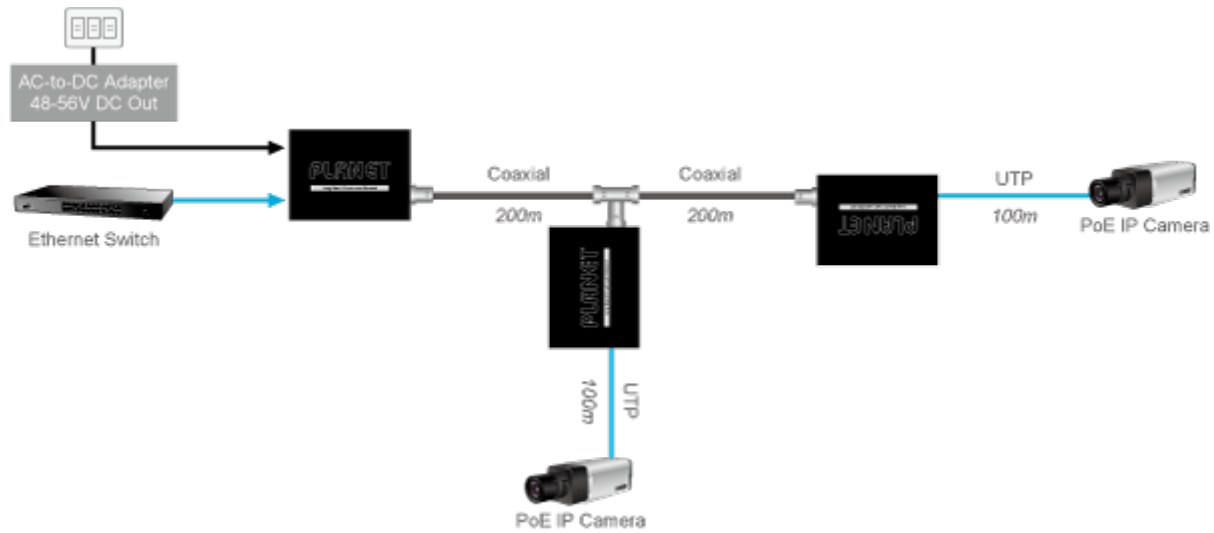

Možné způsoby použití: