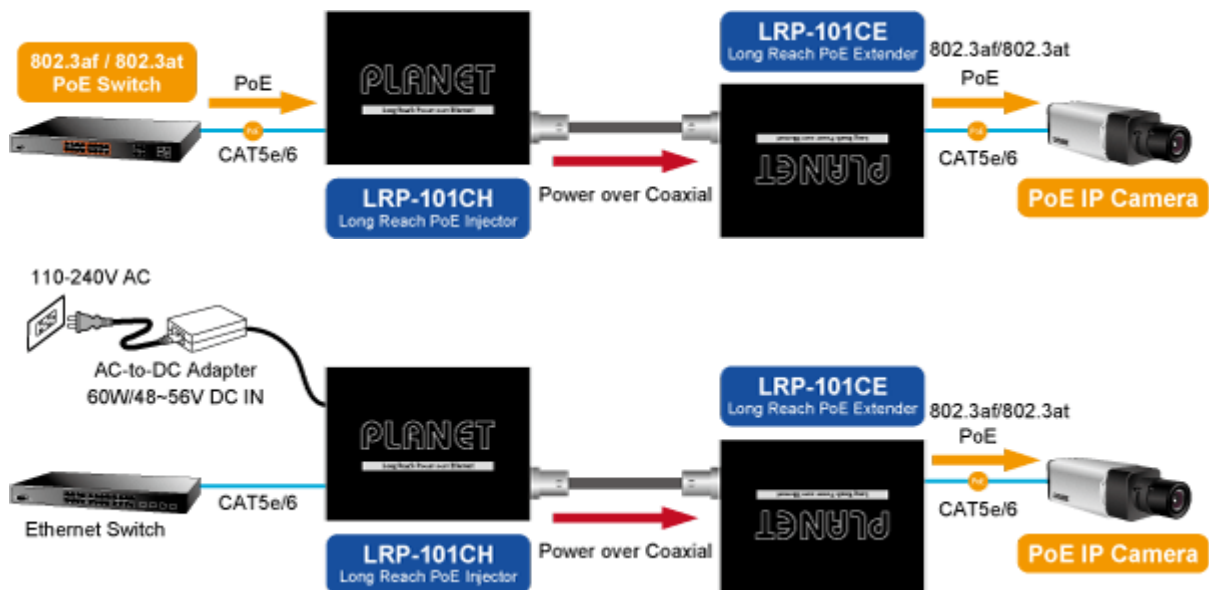

Napájení PoE: