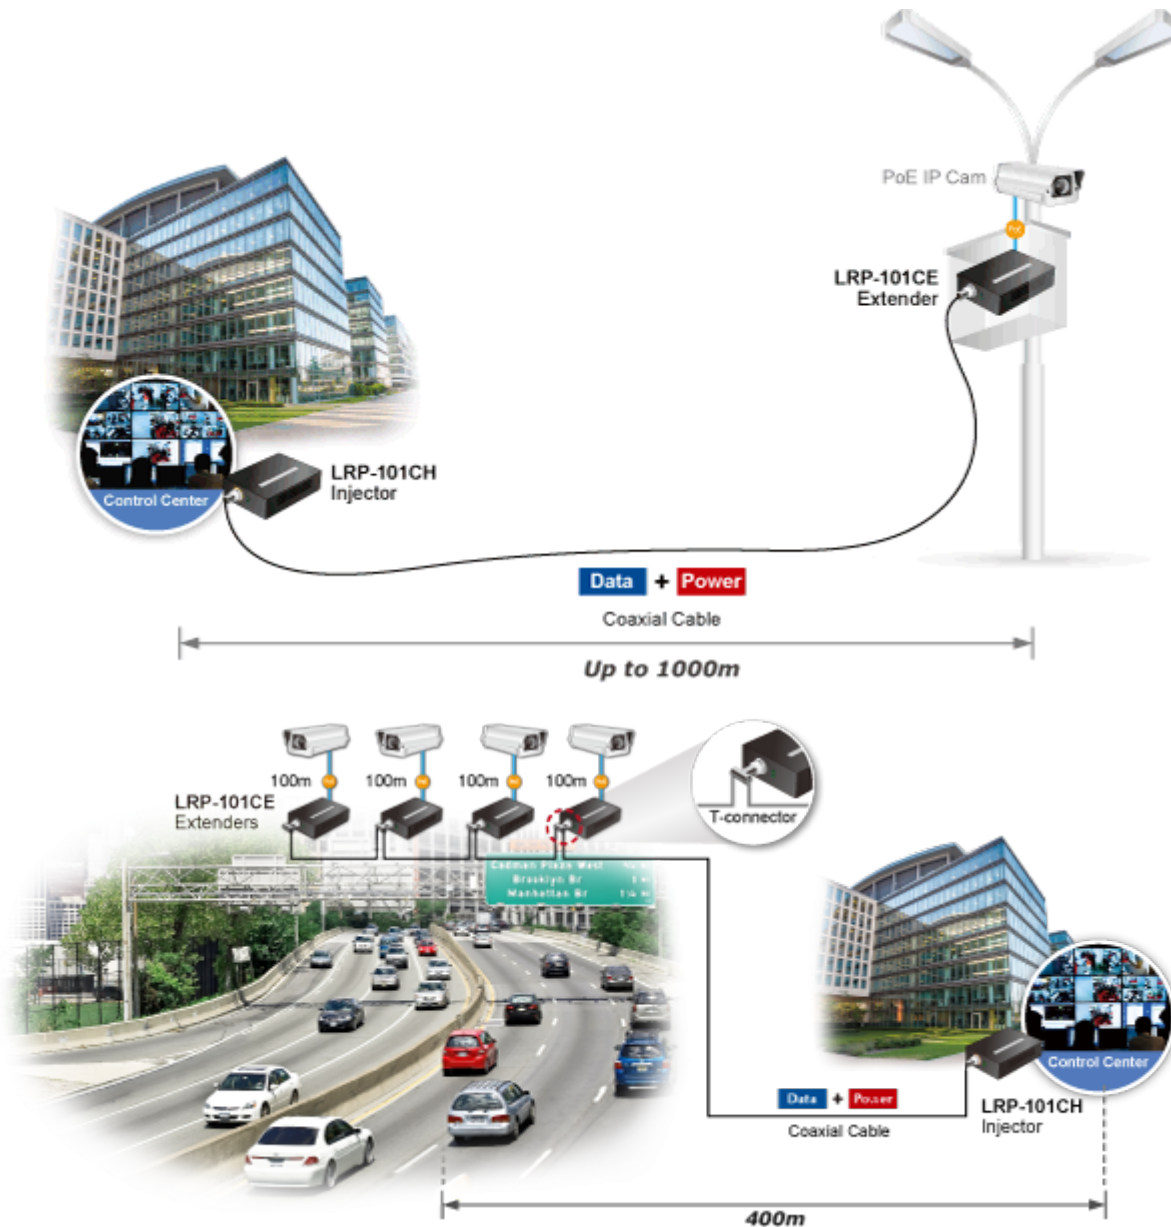

- Modulace W-OFDM
- Šifrace AES-128
- Kmitočtové spektrum 2 - 28 MHz

Fyzické vlastnosti:

Porty: 1 x RJ-45 10/100BASE-TX s PoE výstupem 802.3at/af, 1 x BNC konektor

Provedení: na zeď, DIN lišta (vyžaduje držák, není součástí balení)

Napájení: BNC PoC vstup 44-56V DC

Ochrana: ESD + EFT do 2 KV DC

Provozní teplota: -20 až 70°C, vlhkost 5 - 95 %

Rozměry: 94 x 70 x 26 mm

Hmotnost: 375 g

POE funkce:

Celkový napájecí výkon: IEEE 802.3at, IEEE 802.3af

Počet injektorů: 1 x až 30 W

Typ napájení: End-span

Typická aplikace: