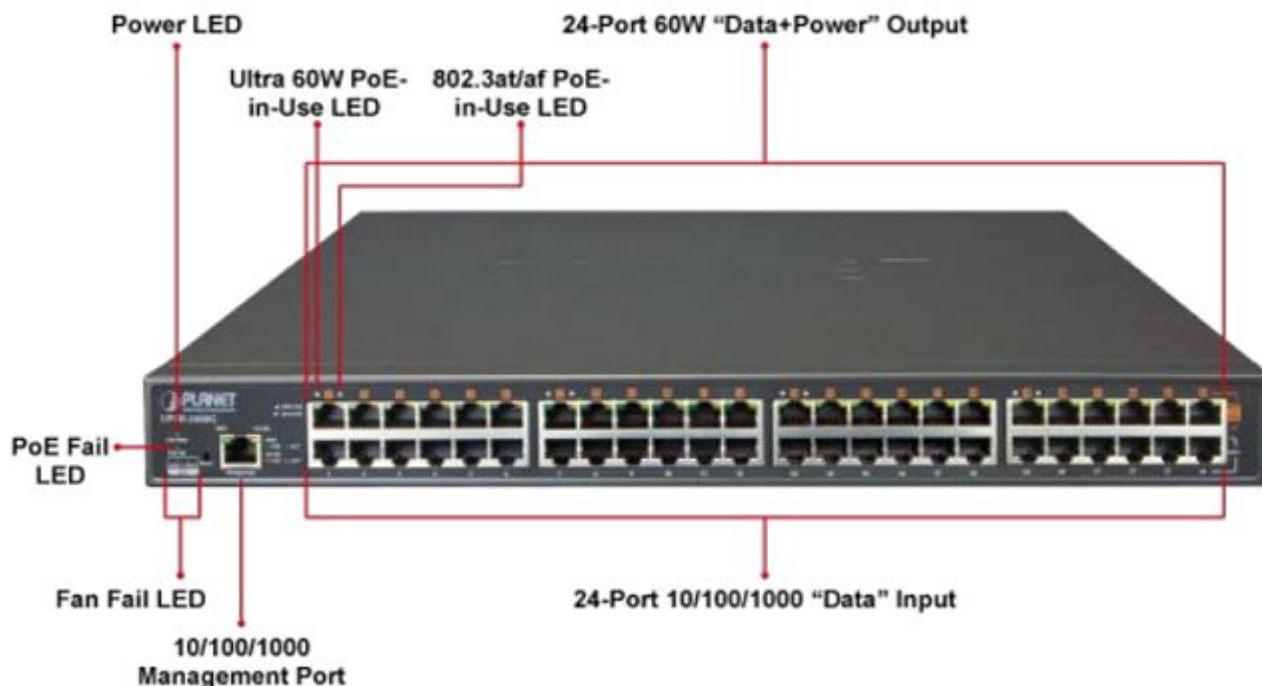

### PLANET UPOE-2400G

**24portový Ultra PoE+** injektor pro napájení po Ethernetovém kabelu, standard **IEEE 802.3bt PoE++ (8x až 95 W/port + 16x až 75 W/port)**, 24x port data-in, 24x port data+power out.

Web správa, watchdog, scheduler, SNMP trap. Napájení AC 230 V, instalace 19"/1U.

Ultra PoE+ (power over ethernet) Injektor HUB pro napájení víceříkonových zařízení IEEE 802.3bt po ethernetu. Je navržen pro napájení zařízení jako jsou PTZ nebo Speedome IP kamery, Wi-Fi přístupové body, VoIP telefony a terminálové stanice včetně LCD monitorů.

K dispozici je celkem 16 portů **s celkovým napájecím výkonem 800 W**, injektor je průchozí, napájení přidruhuje na již stávající ethernet Cat5/5e/6 vedení.

### ZÁKLADNÍ SPECIFIKACE

**Rozhraní:** 24x RJ-45 10/100/1000 Mbps : 24x Data input, 24x PoE (Data + Power) output, 1x RJ-45 port konzole

**Celkový napájecí výkon:** do 800 W, IEEE 802.3, IEEE 802.3u, IEEE 802.3ab, IEEE 802.3at, IEEE 802.3af, IEEE 802.3bt