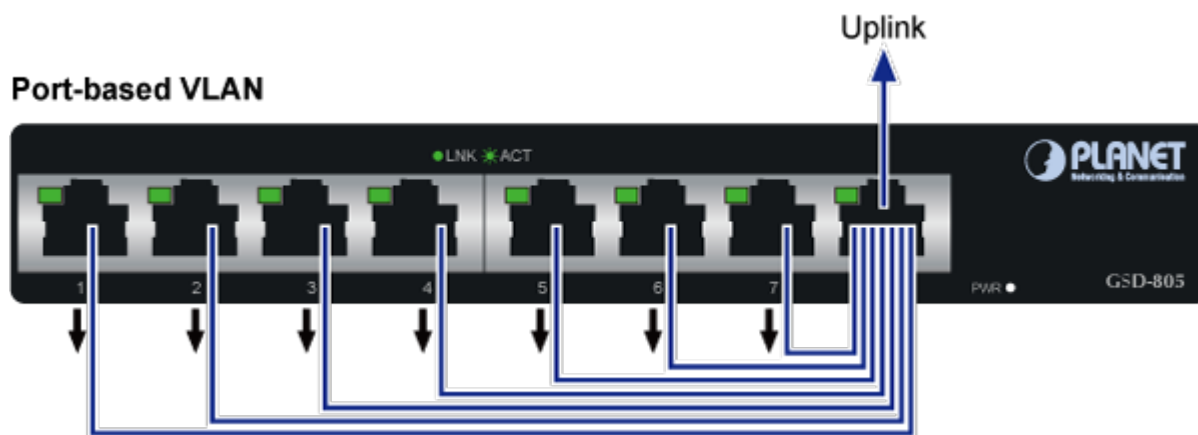

## SWITCH PLANET GSD-805V2

Cena celkem:	<b>1 303 Kč</b>
	<b>(bez DPH: 1 077 Kč)</b>
Běžná cena:	<b>1 433 Kč</b>
Ušetříte:	<b>130 Kč</b>
Kód zboží:	NETPLA1410
Part No.:	GSD-805
Záruka:	38 měs.
Stav:	Nové zboží

### PLANET GSD-805v2

8portový Gigabitový desktopový přepínač. Portové VLAN s možnou izolací portů. ESD+EFT ochrany proti elektrostatice a přepětí. Energeticky úsporný dle IEEE 802.3az. Kovová skříň, interní napájecí zdroj, bez ventilátorů.

Gigabitové přepínače v miniaturním provedení pro stolní použití. Mají plnou propustnost, jsou neblokující, vybaveny architekturou Store and Forward.