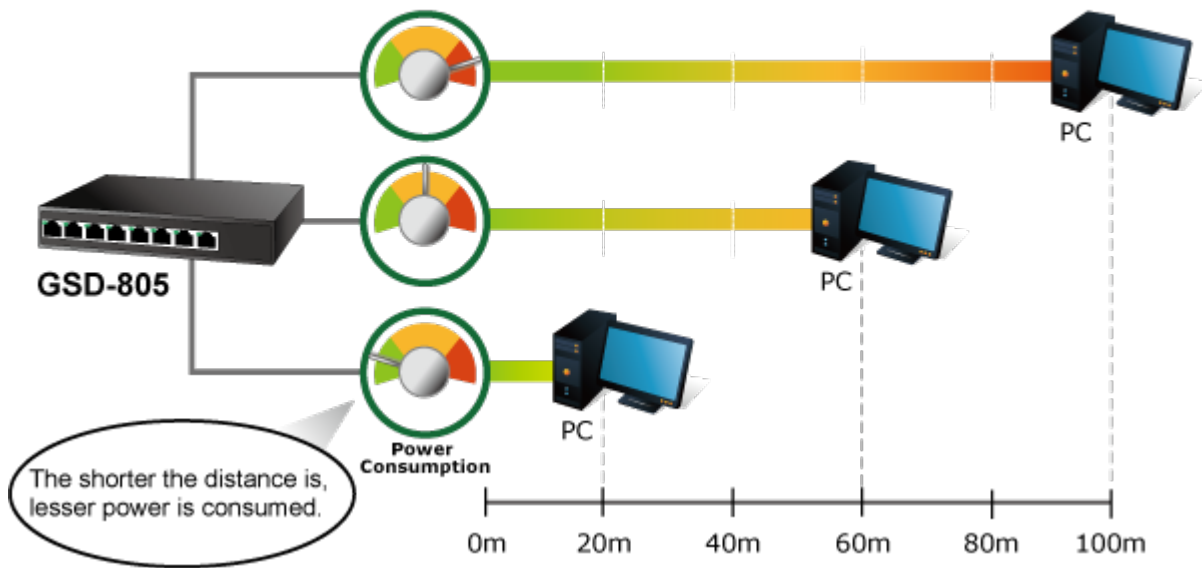

Intelligent Power Savings