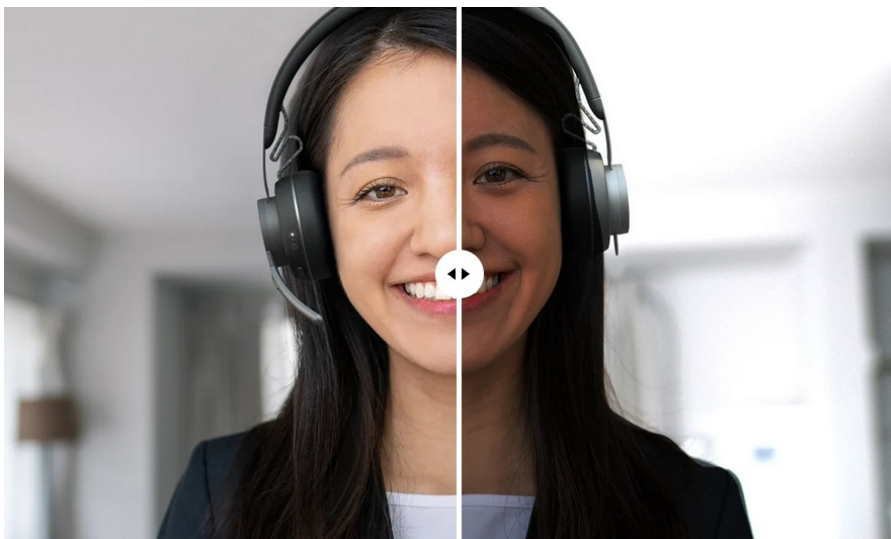

Logitech Brio 4K Stream Edition - 4K webkamera pro komunikaci i bezpečné přihlášení

Webkamera Logitech Brio 4K Stream Edition pro špičkové videokonference a distanční komunikaci od vašeho pracovního nebo domácího stolu. **Vysoké rozlišení 4K UHD** zachytí každý detail a obraz do nejmenších drobností a **technologie RightLight 3** nastaví optimální jas vzhledem ke světelným podmínkám v místnosti. V případě potřeby nadstandardní plynulosti videa můžete video zachytit ve **Full HD kvalitě při 60 snímcích za sekundu**. To oceníte například při náročnějším streamování videa.

Díky **duálním všesměrovým mikrofonom** zachytí hlas během hovorů jasně a čistě. Záběr vaší osoby lze nastavit pomocí **3 režimů zorného pole**. Dostupné předvolby v **aplikaci Logi Tune** vám umožní zabrat větší část okolního prostředí, nebo se naopak zaměřit jen na vás. Pomocí **funkce Windows Hello** se rychle, bezpečně a bez hesla přihlásíte do svého PC systému.

Logitech Brio 4K Stream Edition

Webová kamera zaměřená na streamování, a to ve vysoké kvalitě **4K Ultra HD** s rychlostí 30 snímků za vteřinu či v rozlišení **Full HD** s rychlostí 60 snímků za vteřinu. Technologie **HDR** umožní zobrazení v živějších, realističtějších barvách i za slabého osvětlení. Potěší také široké **zorné pole 90°**, které zabírá více pozadí. Lze též vybrat užší 65° nebo 78°, které se zaměřuje více na vás. Prostřednictvím funkce **neutralizování pozadí** si zachovávejte upravený, profesionální vzhled, i když jste v členitém prostředí. Vyberte si ze **tří inteligentních režimů pozadí**: rozmazání, odstranění či přepínání. Kamera též umožňuje rychlé přihlášení do systému Windows pomocí **Windows Hello**.