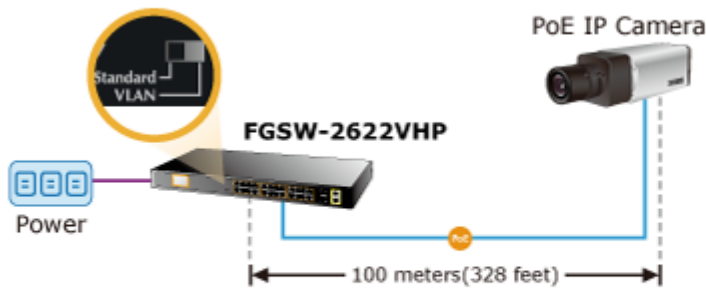

Default PoE Mode