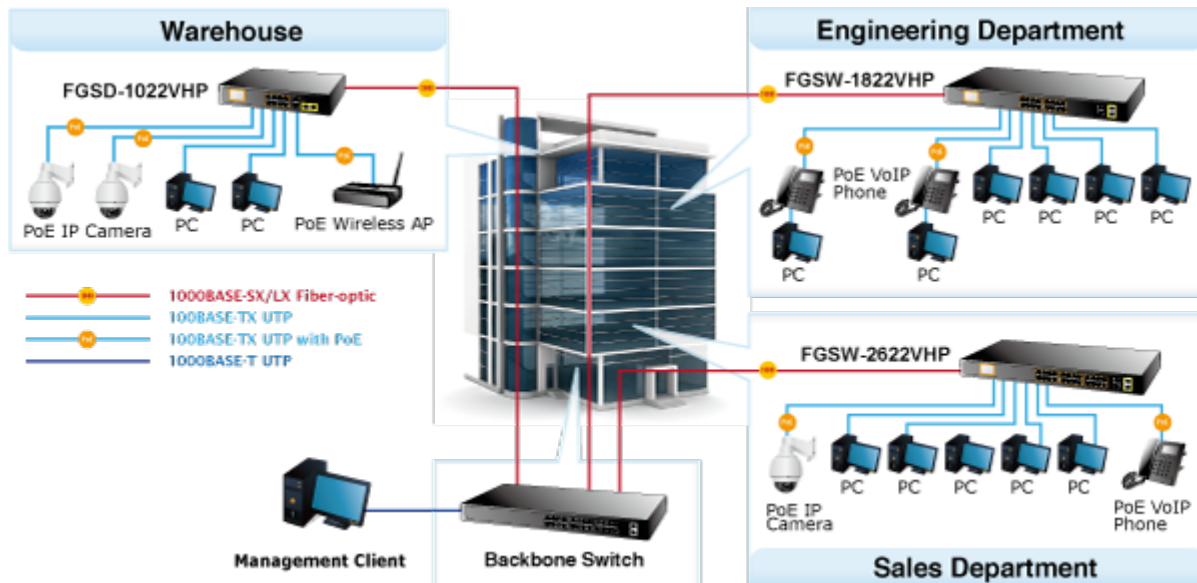

VLAN Isolation Mode