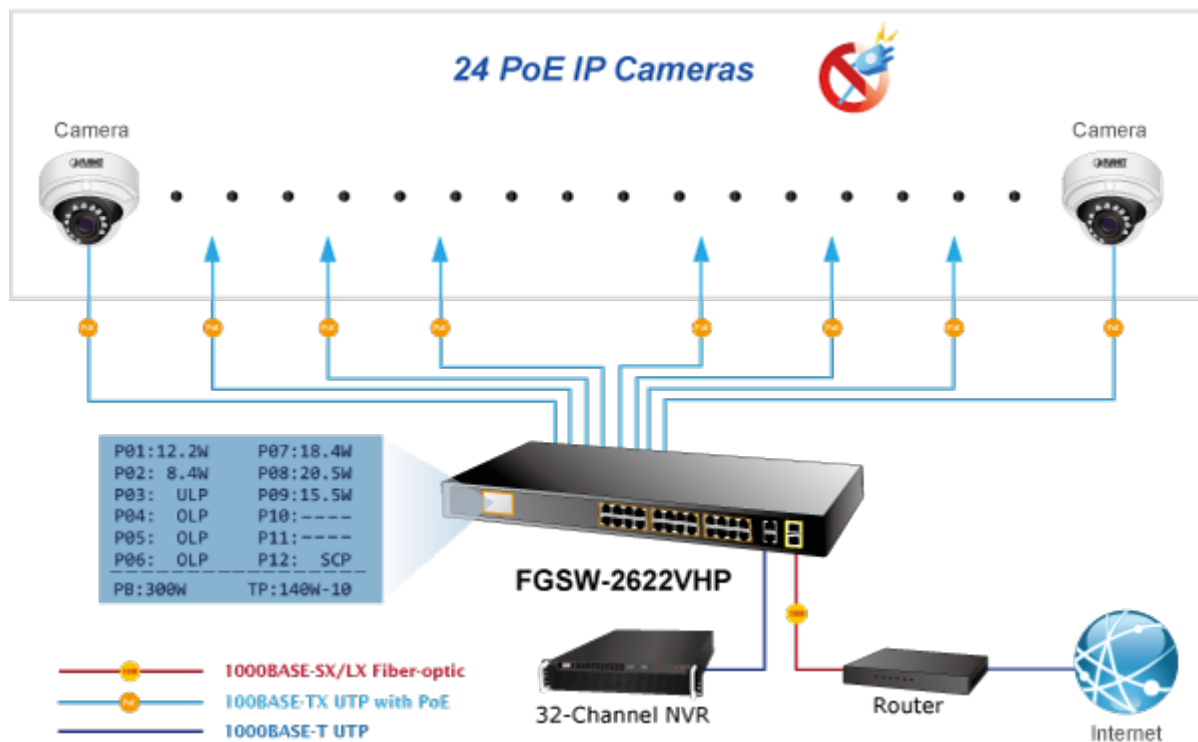

LCD displej pro info o napájení, portové VLAN. ESD ochrany, interní AC zdroj.

Jedná se o 24portový 10/100Mbit fast ethernet switch se 2x Gigabitovými TP/SFP rozhraními. Umožňuje napájet další zařízení jako jsou IP kamery, VoIP telefony a WiFi přístupové body. Zařízení disponuje plně propustnou rychlou interní páteří sběrnic. Gigabitová rozhraní poskytují další možnosti rozšiřitelnosti, flexibility a integrace v síti. LCD displej na předním panelu informuje o aktuálním vytížení PoE.

**Hmotnost:** 3400 g

**POE funkce:**

**Celkový napájecí výkon:** IEEE 802.3af, IEEE 802.3at, 300 W

**Počet injektorů:** 24 x až 30 W

**Typ napájení:** End-span

**Pokročilé funkce:**

1. Automatická detekce napájených zařízení
2. Extended mód 10Mb/s s dosahem až 250m