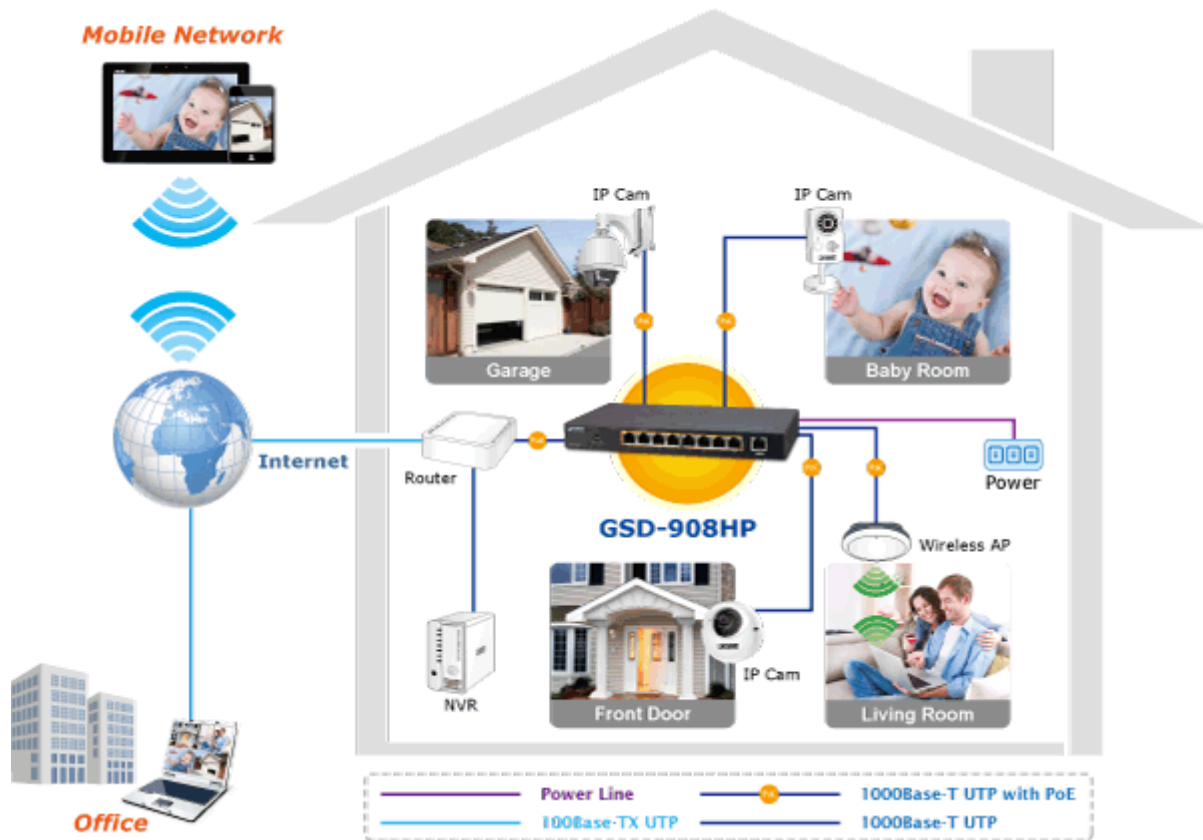

PLANET GSD-908HP

Cena celkem:	2 867 Kč (bez DPH: 2 369 Kč)
Běžná cena:	3 154 Kč
Ušetříte:	287 Kč
Kód zboží:	NETPLA1851
Part No.:	GSD-908HP
Záruka:	38 měs.
Stav:	Nové zboží

Popis

PLANET GSD-908HP

Gigabitový přepínač 9 portů 1000Base-T, 8 portů s PoE injektorem 802.3at, napájecí výkon až 100W. Externí napájecí zdroj, kovové provedení, bez ventilátorů.

Gigabitový 9portový přepínač s 8 PoE (power over ethernet) porty pro centralizované napájení zařízení po ethernetu jako jsou IP kamery, WiFi prvky nebo VOIP telefony. Celkem je k dispozici výstupní výkon 120W. Zařízení je svým provedením vhodné jak pro instalaci do domácích nebo kancelářských prostorů, je vhodné i pro aplikace v lokálních rozvaděčích. Výstupní výkon PoE portů je regulován v závislosti na příkonu napájených zařízení.

Provedení: desktop

Napájení: zdroj DC 55V, 2A max., celkový příkon do 100W

Ochrana: ne

Provozní teplota: 0 - 50°C

Rozměry: 235 x 103 x 27 mm

Hmotnost: 628 g

POE funkce:

Celkový napájecí výkon: 100 W, IEEE 802.3af, IEEE 802.3at

Počet injektorů: 8 x až 30 W

Typ napájení: End-span

Perfect Combination 8-Port PoE Switch + 8-Ch NVR

[Parametry](#)

[Prezentace a použití](#)

[Manuál](#)

[Ostatní download](#)