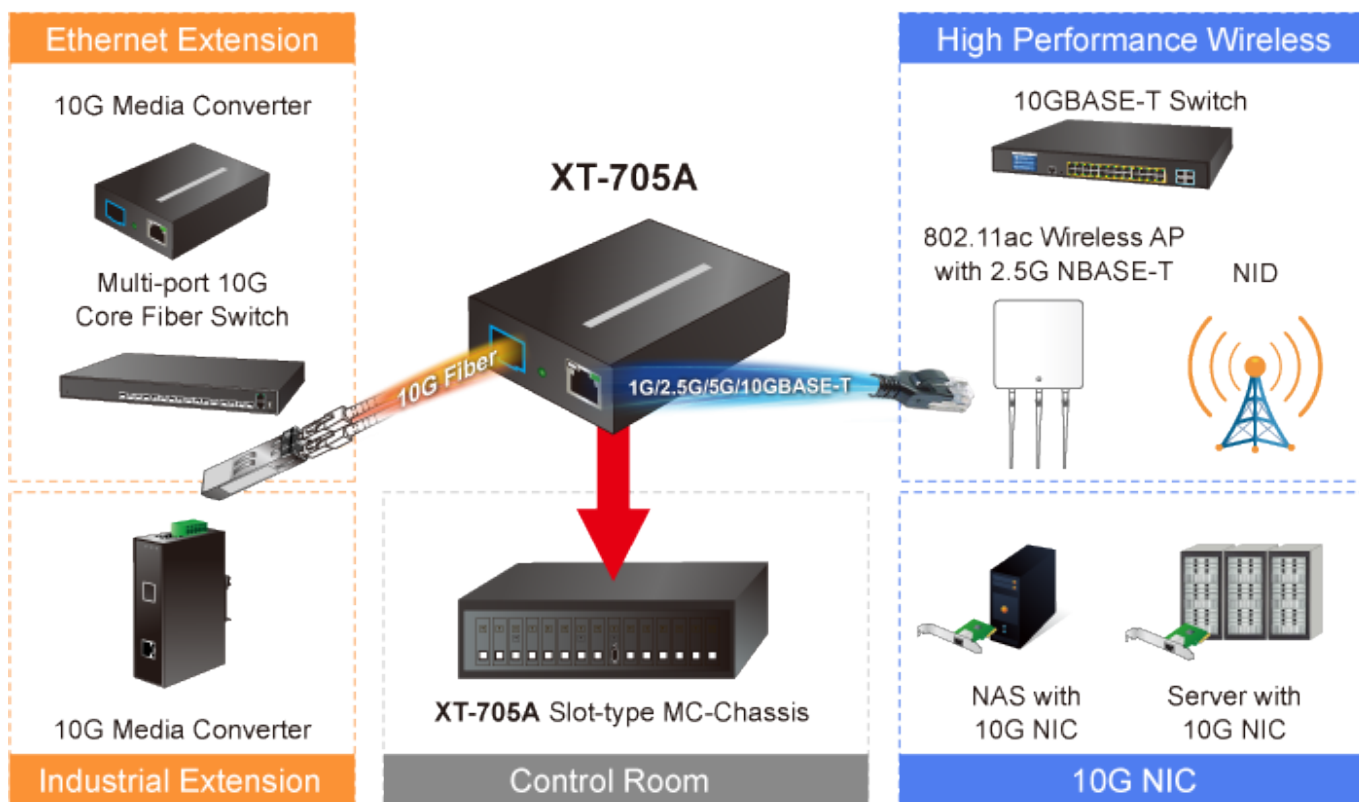

PLANET XT-705A

Cena celkem:	4 664 Kč (bez DPH: 3 855 Kč)
Běžná cena:	5 131 Kč
Ušetříte:	466 Kč
Kód zboží:	NETPLA2090
Part No.:	XT-705A
Záruka:	26 měs.
Stav:	Nové zboží

Popis

PLANET XT-705A

Jednoduchý media konvertor vybavený metalickým RJ-45 konektorem s rychlostí 100/1000/2,5G/5G/10G a optickým SFP+ portem s rychlostí až 10GBASE. Použití je vhodné v sítích, kde je vyžadována extrémně vysoká šířka pásma, jako jsou například data centra, cloudová úložiště, nebo infrastruktura operátorů.

10Gbps Fiber to Copper Media Converter Application

Díky spolehlivosti je zaručena vysoká přenosová rychlost bez rizika ztráty paketů při extrémní rychlosti. Samozřejmostí je ochrana až 6 KV DC ESD. Další výhodou je nízká spotřeba 3,75 W při plné zátěži.

ZÁKLADNÍ SPECIFIKACE

Fyzické vlastnosti:

Porty: 1 x RJ-45 100/1000/2,5G/5G/10GBASE-T, 1 x SFP+ 10GBASE-XR

Podpora přenosu: JumboFrame 16K

Propustnost: sběrnice 20 Gbps, provozně 2,48 Mpps (64B)

Tabulka záznamů: 9K MAC adres

Provedení: vnitřní

Napájení: zdroj 5V DC, 2A max., celkový příkon do 3,75 W

Ochrana: ESD 6 KV DC

Provozní teplota: 0 až 50°C

Rozměry: 94 x 70 x 26 mm

Hmotnost: 180 g

Příklad zapojení:

Fiber to Ethernet Can Support Large-scale Retail Networks