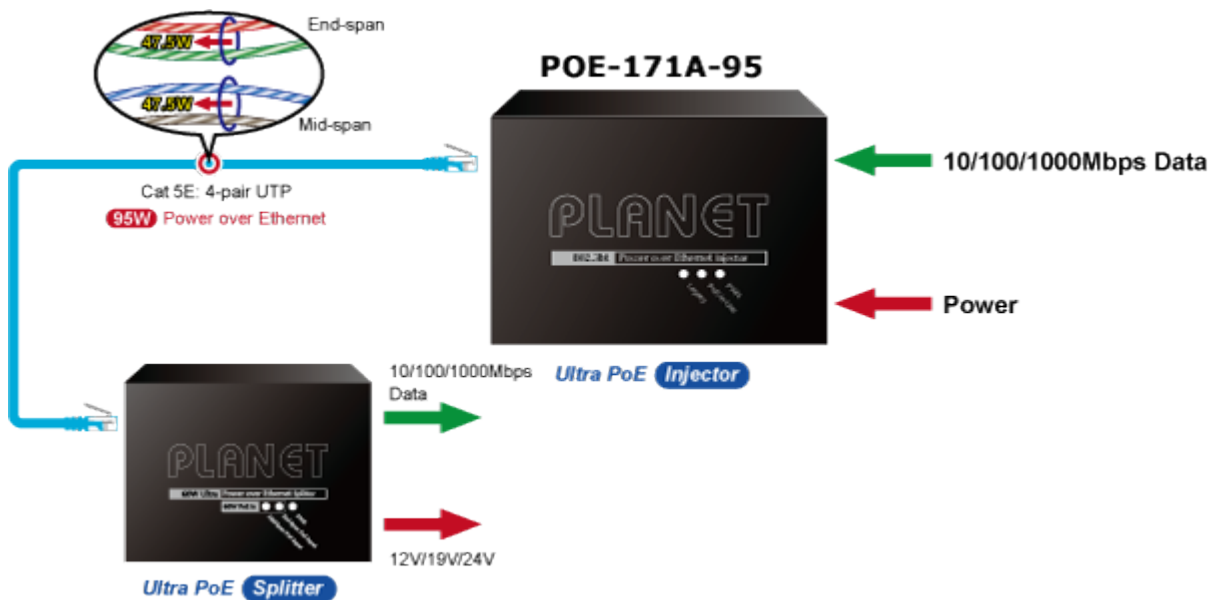

PLANET POE-171A-95

Cena celkem:	3 790 Kč (bez DPH: 3 132 Kč)
Běžná cena:	4 169 Kč
Ušetříte:	379 Kč
Kód zboží:	NETPLA2108
Part No.:	POE-171A-95
Záruka:	38 měs.
Stav:	Nové zboží

Popis

PLANET POE-171A-95

Jednoportový PoE injektor pro napájení po Ethernetovém kabelu dle IEEE 802.3bt do příkonu až 95 W. Disponuje dvěma měděnými rozhraními 10M / 100M / 1G / 2,5G / 5GBASE-T RJ-45 pro zpracování extrémně velkého množství datového přenosu.

PoE-171A-95 přenáší data s napájením 56 V DC přes kroucené dvojlinky jako 95W PoE injektor a připojený rozbočovač POE-172S oddělí digitální data a napájení do tří volitelných výstupů (12 V / 19 V / 24 V DC) se vzdáleností až 100 metrů.

ZÁKLADNÍ SPECIFIKACE

Rozhraní: 2× RJ-45 10/100/1000 Mbps : 1× Data input, 1× PoE (Data + Power) output

Celkový napájecí výkon: do 95 W, IEEE 802.3u, IEEE 802.3ab, IEEE 802.3bz, IEEE 802.3bt, IEEE 802.3at, IEEE 802.3af

Zatížitelnost portu: až 95 W

Napájení: 52-56 V DC, max. 2,5 A

Provozní teplota: 0 až 50 °C

Rozměry: 94 × 70,3 × 26,2 mm

Hmotnost: 250 g

Powered Device

- PoE IP Camera
- PoE Wireless AP
- Ultra PoE Splitter

[Ostatní download](#)