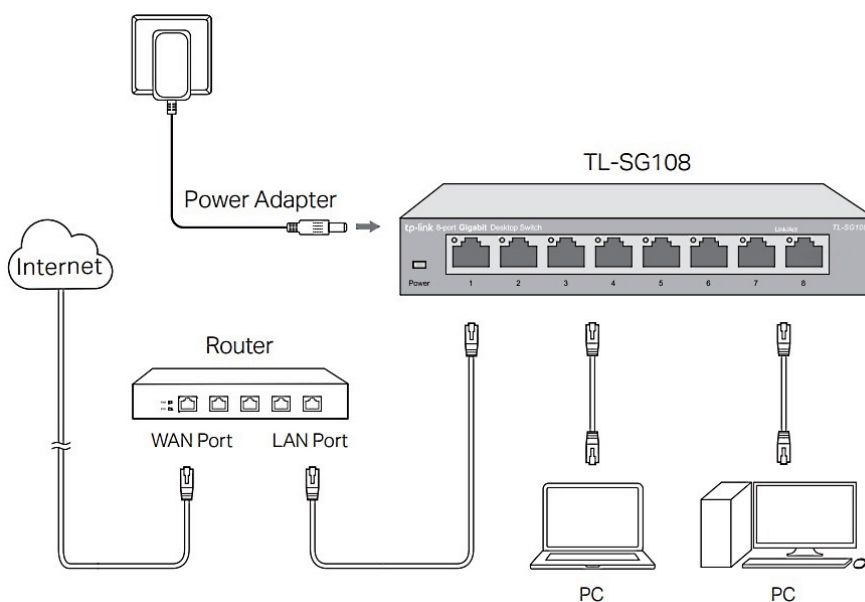

### TP-Link TL-SG108

Vysokorychlostní **8portový** stolní switch v kovovém těle představuje snadný způsob přechodu na **gigabitový ethernet**. Zvyšte rychlost svého síťového serveru a páteřních připojení nebo proměňte gigabitovou rychlost ve stolních počítačích v realitu. Switch TL-SG105 se navíc může pochlubit podporou **AUTO-MDIX** a funkcí řízení toku dat (**flow control**).

## **ZÁKLADNÍ SPECIFIKACE**

**Počet portů:** 8× GbE RJ-45 LAN

**Kapacita switche:** 16 Gb/s

**Rychlost směrování:** 11,9 Mp/s

**PoE:** ne

**Rozměry:** 158 × 101 × 25 mm