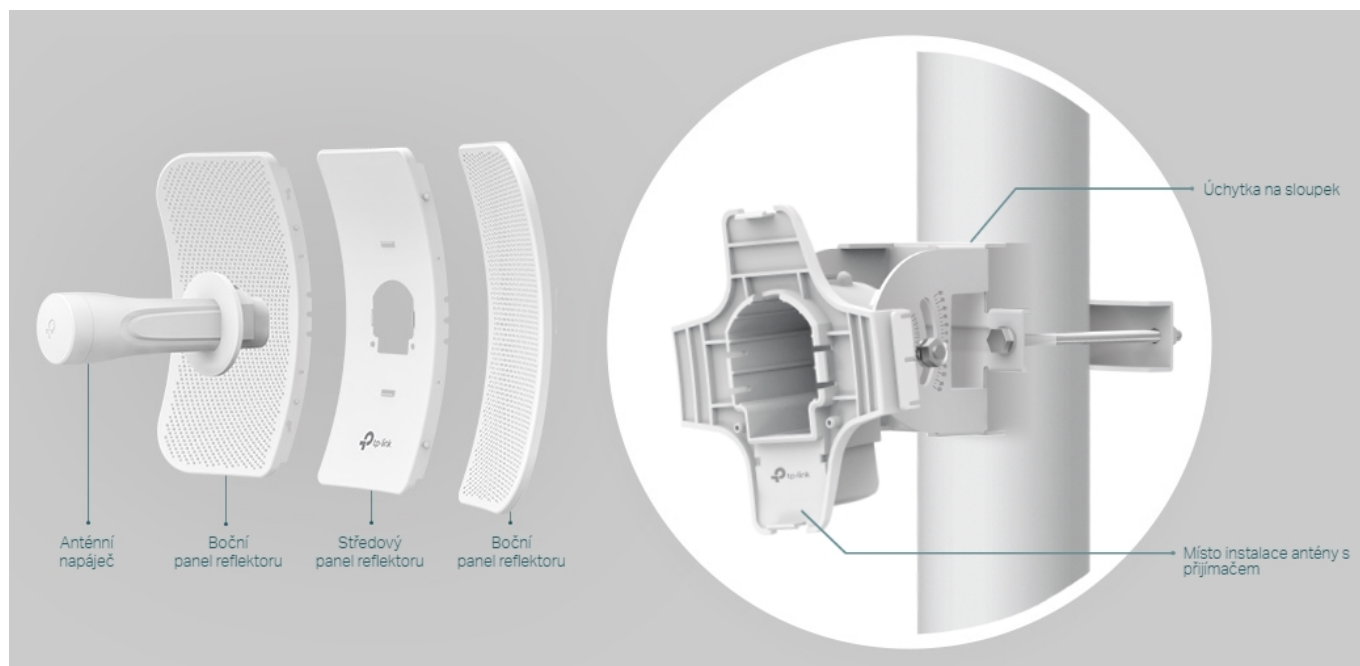

TP-LINK CPE610

Cena celkem:	1 534 Kč (bez DPH: 1 267 Kč)
Běžná cena:	1 687 Kč
Ušetříte:	153 Kč
Kód zboží:	NATTPL1012
Part No.:	CPE610
Záruka:	36 měs.
Stav:	Nové zboží

Popis

TP-Link CPE610

Směrová anténa na profesionální úrovni se ziskem 23 dBi určená pro bezdrátový přenos dat na velké vzdálenosti

Díky směrové anténě Cassegrain s vysokým ziskem 23 dBi, technologií 2x2 MIMO a speciálnímu kovovému reflektoru umožňuje model CPE610 dosáhnout vynikajícího směrového zaměření paprsku, vylepšené latence a odolnosti vůči rušení. Profesionální výkon a uživatelsky příjemné provedení – venkovní anténa CPE610 s rychlostí přenosu 300 Mb/s v pásmu 5 GHz a ziskem 23 dBi je ideální volbou a cenově výhodným řešením pro potřeby venkovních bezdrátových sítí.

Stabilní konstrukce a flexibilní instalace

- Díky částem, které do sebe vzájemně zaklapnou, je montáž snadná a pohodlná
- Sady pro montáž na sloupek a volnost pohybu ve všech třech osách umožňují flexibilní instalaci
- Odolná konstrukce zajišťuje stabilitu i ve větrném prostředí

Pharos Control - Systém centralizované správy sítě

Anténa CPE610 se dodává se softwarem Pharos Control pro centralizovanou správu sítě, který uživatelům pomáhá snadno

řídít všechna zařízení v síti z jediného počítače. Mezi jeho funkce patří rozpoznávání zařízení, monitorování jejich stavu, aktualizace firmwaru a údržba sítě. Intuitivní prostředí ve webovém prohlížeči – PharOS – je alternativním způsobem, jak síť spravovat, a profesionálům umožňuje přístup k detailnějším nastavením.