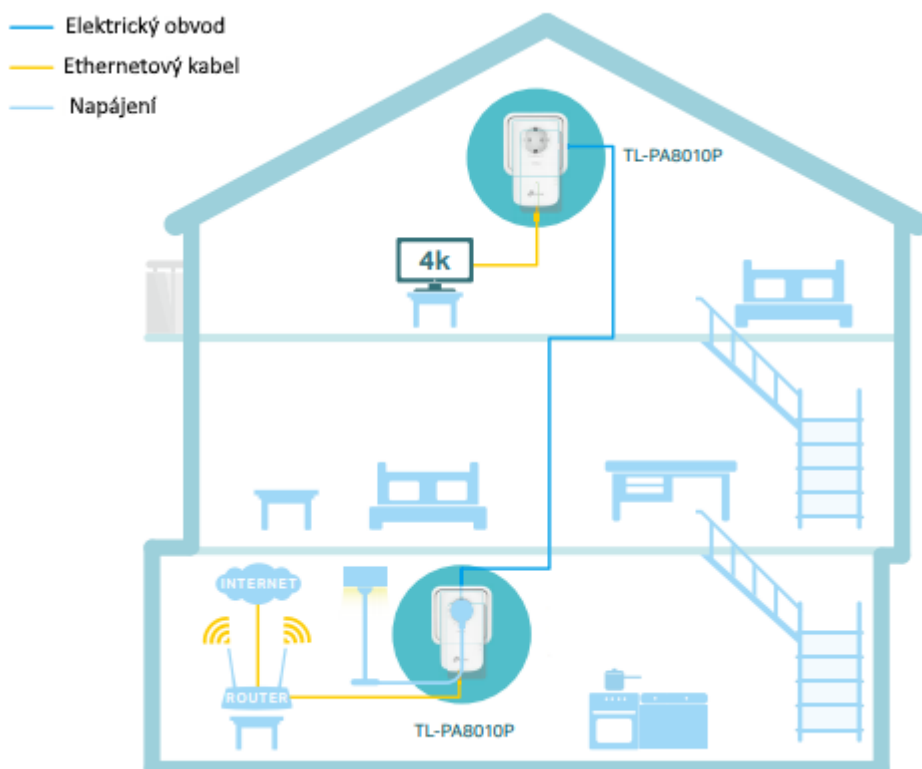

Gigabitová průchozí powerline startovací sada vyhovuje standardu **HomePlug AV2** a nabízí vysokorychlostní přenos dat až **1200 Mbit/s**, díky čemu plně postačí na všechny vaše online aktivity. **Gigabitový port** zajišťuje bezpečné kabelové připojení k síti stolním počítačům, chytrým televizorům nebo herním konzolám. **Integrovaná elektrická zásuvka** s výkonem až 16 A může být používána jako standardní elektrická zásuvka. Jednoduše jí můžete použít pro zapojení dalšího zařízení nebo prodlužovacího kabelu jako standardní zásuvku. Integrovaný **filtr šumu** pomáhá zabránit tomu, aby rušení elektrického signálu ovlivnilo výkon powerline sítě.

Adaptér Powerline nové generace, se vyznačuje praktickým designem a sofistikovaným režimem úspory energie, který jej automaticky přepíná z běžného „provozního“ režimu do „úsporného“ režimu a díky tomu **snižuje spotřebu energie až o 85 %**.

ZÁKLADNÍ SPECIFIKACE

Typ zásuvky: EU

Rychlost přenosu dat: až 1200 Mb/s

Standardy a protokoly: HomePlug AV2, HomePlug AV, IEEE1901, IEEE802.3, IEEE802.3u, IEEE802.3ab

Rozhraní: 1× Gigabit RJ-45

Zabezpečení: 128bitové AES šifrování

Dosah: až 300 m

Rozměry: 131 × 72 × 42 mm

Barva: bílá