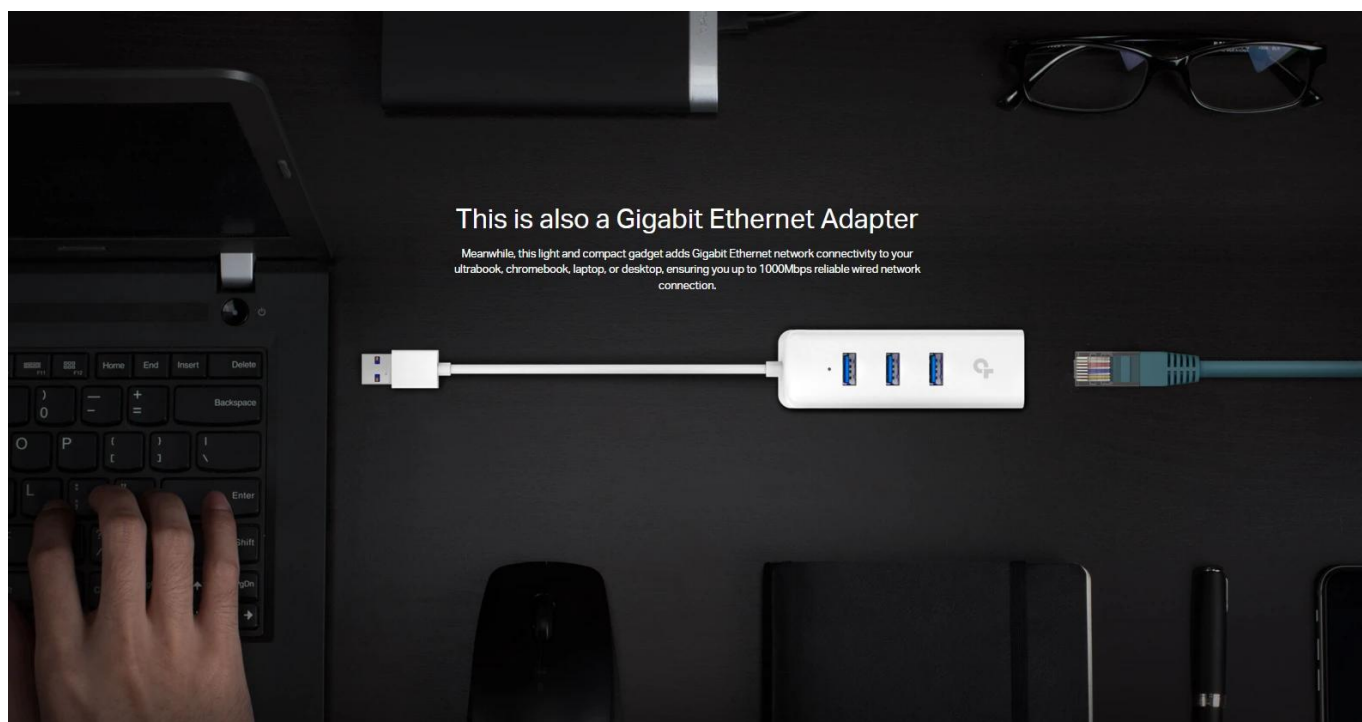

Poznámky ke kompatibilitě

Zařízení je zpětně kompatibilní s USB 2.0/1.1 standardy. Pro macOS X 10.6-10.14 je vyžadována manuální instalace ovladačů, pro ostatní podporované systémy funguje režim Plug and Play.