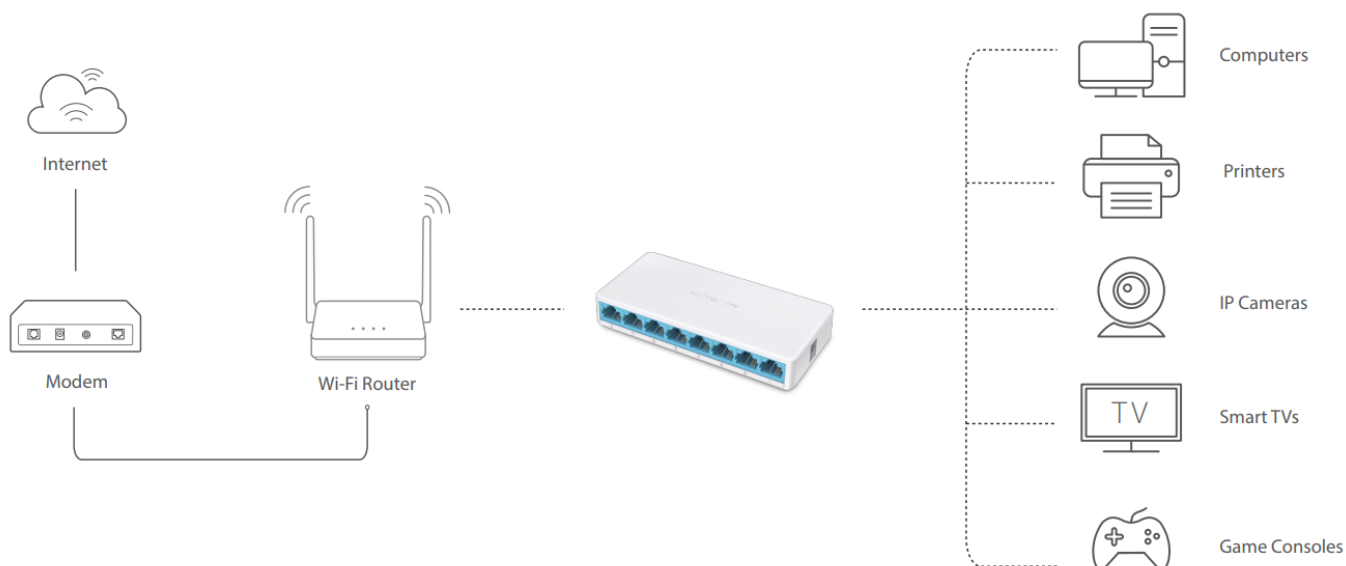

MERCUSYS MS108

Cena celkem:	174 Kč
	(bez DPH: 144 Kč)
Běžná cena:	192 Kč
Ušetříte:	17 Kč
Kód zboží:	NAPTPL1074
Part No.:	MS108
Záruka:	26 měs.
Stav:	Nové zboží

Popis

Mercusys MS108

Jedná se o **8portový switch** podporující rychlosti 10/100 Mbps - standardy 802.3, 802.3u, 802.3x s funkcí automatického křížení UTP kabelů. Celková propustnost switche je **1,6 Gbps**. Funkce **Auto MDI/MDIX** eliminuje potřebu křížených kabelů. Funkce **auto-negotiation** na každém portu snímá rychlost připojení síťového zařízení a inteligentně ji přizpůsobuje podle kompatibility a pro optimální výkon. Nastavení **Plug and Play**, bez nutnosti konfigurace.

Díky kompaktním rozměrům, může být zařízení umístěno kdekoli v domácnosti, aniž by zabíralo příliš mnoho místa a narušovalo tak design interiéru. Provedení bez ventilátorů zaručuje tichý chod. Switch tak zůstane nenápadný bez ohledu na to, jak dlouho poběží.

Součástí balení je napájecí adaptér (5 V/0,6 A).

ZÁKLADNÍ SPECIFIKACE

Počet portů: 8× RJ-45 LAN

PoE: ne

Kapacita switche: 1,6 Gb/s

Rozměry: 127 × 60,3 × 22 mm