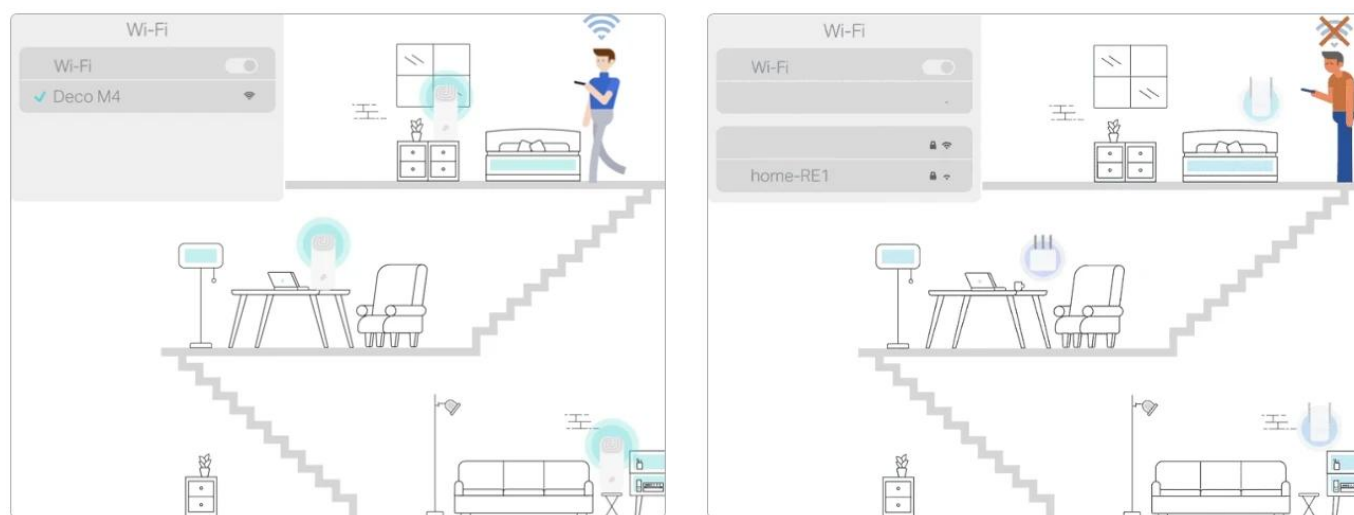

### **Zabiják mrtvé Wi-Fi zóny**

Deco M4 zajistí silný a stabilní Wi-Fi signál v každém koutě domova až na ploše 370 m<sup>2</sup> (3pack). Jednotky se propojují bezdrátově nebo pomocí Ethernet backhaulu, čímž zajišťují vyšší rychlost a plynulé pokrytí bez výpadků. Potřebujete větší dosah? Stačí přidat další jednotku Deco.

### Bezproblémový roaming s jedním názvem Wi-Fi

TP-Link Mesh znamená, že jednotky Deco spolupracují na vytvoření jedné jednotné sítě. Váš telefon nebo tablet se automaticky připojí k nejrychlejší jednotce Deco, když se pohybujete doma a vytváří skutečně bezproblémový Wi-Fi zážitek.

Na rozdíl od tradičních směrovačů, kde musíte ručně přepínat mezi různými sítěmi, Mesh technologie zajišťuje plynulé přepínání bez přerušení připojení.