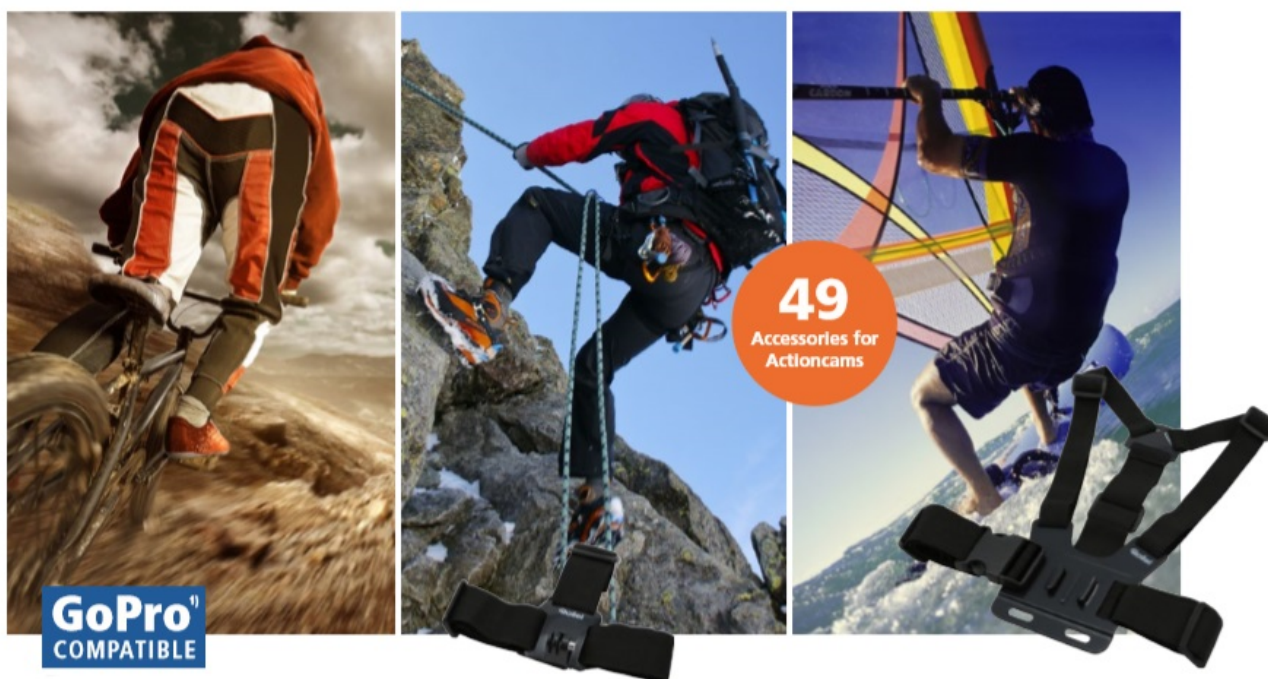

SADA PŘÍSLUŠENSTVÍ ROLLEI XL PRO OUTDOOR

Cena celkem:	1 484 Kč (bez DPH: 1 227 Kč)
Běžná cena:	1 632 Kč
Ušetříte:	148 Kč
Kód zboží:	KAMR31797
Part No.:	35989
Záruka:	24 měs.
Stav:	Nové zboží

Popis

Multifunkční příslušenství Rollei XL pro vaše kamery

Sada početného příslušenství Rollei, která je určena především pro nadšené sportovce a milovníky adrenalinu. Vybavení k akčním kamerám Rollei i GoPro se neztratí při žádném dobrodružství a umožní vám zachytit skvělé snímky a videa. Provozujte své oblíbené sporty a outdoorové aktivity bez omezení. Sportovní set **Rollei XL pokrývá širokou škálu aktivit, ve vodě, na vzduchu i na souši.**

Sada obsahuje 49 doplňků, které lze kombinovat a vytvořit tak dokonalý **úchytný a ochranný systém** podle toho, kam se chystáte vyrazit a v jakých podmínkách budete kameru využívat. **Přípevněte kameru k tělu nebo helmě**, abyste pořídili autentické záběry z pohledu první osoby, perspektivy, která ostatním vyrazí dech. Samozřejmě zde najdete také **úchytky a držáky** pro upevnění na nejrůznější příčky, řídítka, desky apod. pro snímání záběrů z různých úhlů a pozic. Ve výbavě nechybí **teleskopická tyč pro selfie** záběry, samolepky a spoustu dalšího pro natáčení a fotografování v extrémních podmínkách.

Rollei XL sada příslušenství pro outdoor

Univerzální 49dílná sada příslušenství Rollei ke kamerám Actioncam a GoPro určená pro outdoorové aktivity.

ZÁKLADNÍ SPECIFIKACE

Obsah balení: pouzdro, mini stativ, voděodolný držák, držák na smartphone, selfie tyč, plovák s nálepkou, popruh na hrudník, nylonový sáček, držák s přísavkou, držák s klipem, popruh na hlavu, držák na helmu, univerzální držák s popruhem, upevňovací popruh, držák na kolo, úhlový držák, držák na řídítka, popruh, bezpečnostní držák, 2 x plochý držák, 2 x zakřivený držák, 10 x lepicí 3M nálepka, 7 x šroubek, 2 x dlouhý držák, 2 x krátký držák, adaptér na stativ, 2 x úhlový kus, montážní klíč.