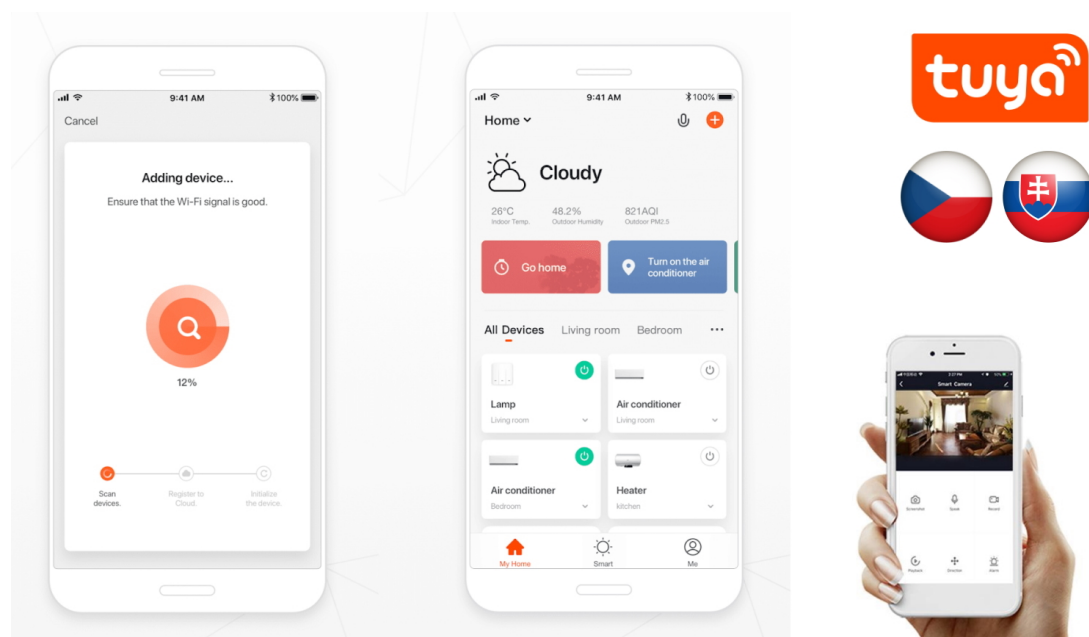

Závěsné svítidlo IMMAX NEO HIPODROMO je vhodné pro osvětlení kuchyně či jídelny. Vyznačuje se stylovým oválným designem, který vnese **luxus** do vašeho interiéru a současně nezabere příliš mnoho prostoru. Součástí je rovněž **dálkový ovladač Zigbee 3.0** pro snadné a rychlé nastavení intenzity jasu nebo odstínu bílého světla, takže jednoduše vytvoříte klidnou nebo intimní atmosféru k večeři či naopak dostatečně silné světlo pro pracovní činnosti. Smart lustr **IMMAX NEO HIPODROMO** je kompatibilní s **chytrou bránou Immax NEO** lze jej zapojit do chytrého systému ve vaší domácnosti a pohodlně ovládat skrze aplikaci Immax NEO. Dále je kompatibilní se systémy:

- Amazon Alexa
- Google Assistant
- Apple Siri
- Aplikace iOS a Android

IMMAX NEO HIPODROMO 42 W

Nadstandardní LED závěsné stropní svítidlo ideální pro osvětlení jídelního stolu či kuchyňského ostrůvku ve vaší chytře

domácnosti. Svítidlo lze propojit s chytrou bránou **IMMAX NEO** a ovládat tak celou síť domácích světelných zdrojů skrze dálkový ovladač či aplikaci v mobilním telefonu. Dálkový ovladač **Zigbee 3.0** je součástí balení.