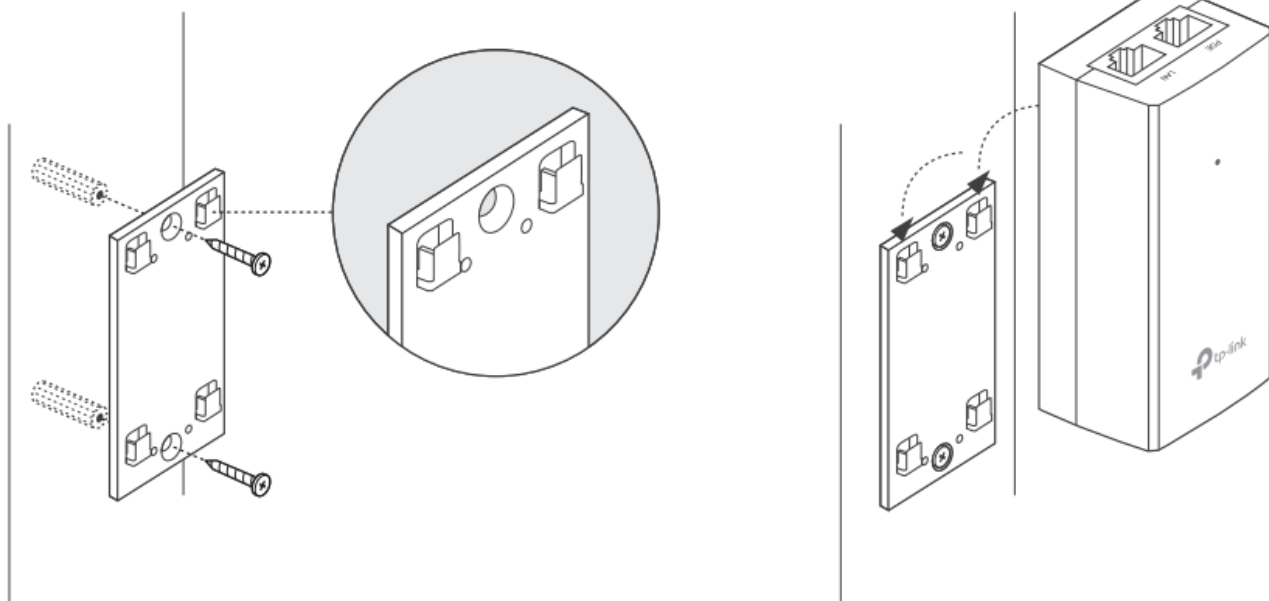

TP-Link TL-POE2412G

Pasivní PoE injektor slouží pro napájení všech zařízení, které v sobě mají zabudovaný PoE extraktor a podporují napětí 24 V. PoE adaptér má dva gigabitové ethernetové porty.

Díky držáku, který je součástí balení, tento model jednoduše připevníte na zeď.

Součástí balení je napájecí kabel.

ZÁKLADNÍ SPECIFIKACE

Typ: pasivní

Výstupní napětí: 24 V

Výstupní výkon: 12 W

Výstupní PoE port: 1 × 10/100/1000 Mbps

Rozměry: 85,8 × 43,9 × 35 mm