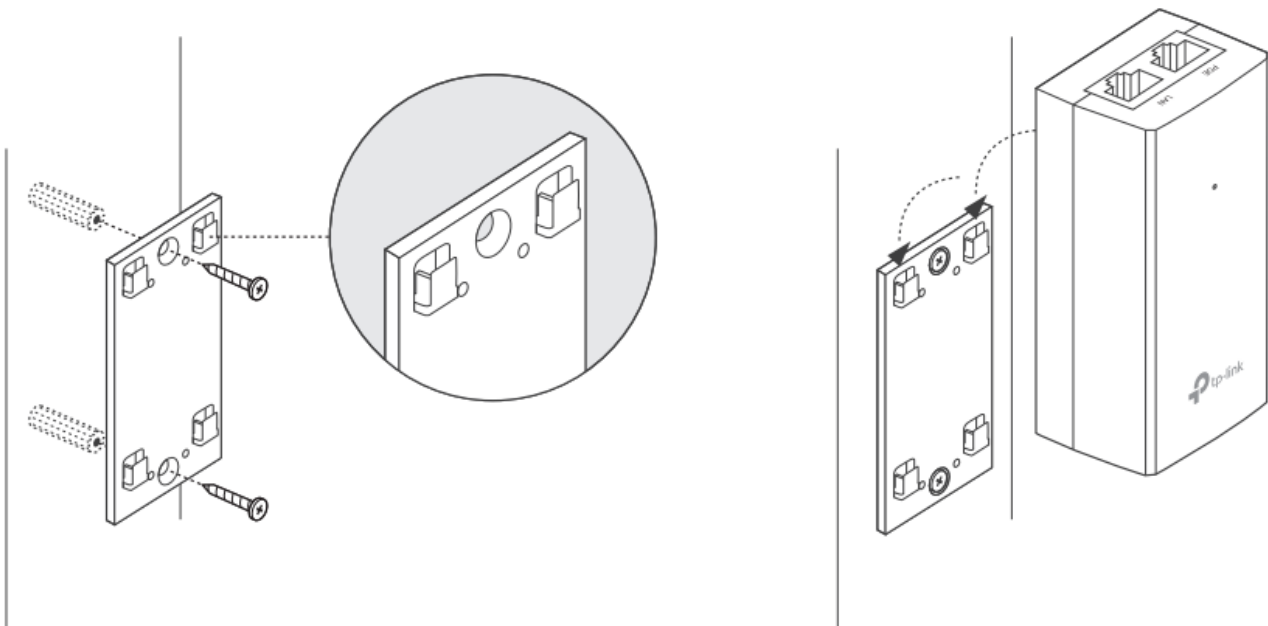

### TP-Link TL-POE4824G

Pasivní PoE injektor slouží pro napájení všech zařízení, které v sobě mají zabudovaný PoE extraktor a podporují napětí 48 V. Díky držáku, který je součástí balení, tento model jednoduše připevníte na zeď.

### ZÁKLADNÍ SPECIFIKACE

**Typ:** pasivní**Výstupní napětí:** 48 V**Výstupní výkon:** 24 W**Výstupní PoE port:** 1× 10/100/1000 Mbps**Rozměry:** 110 × 57 × 38,8 mm