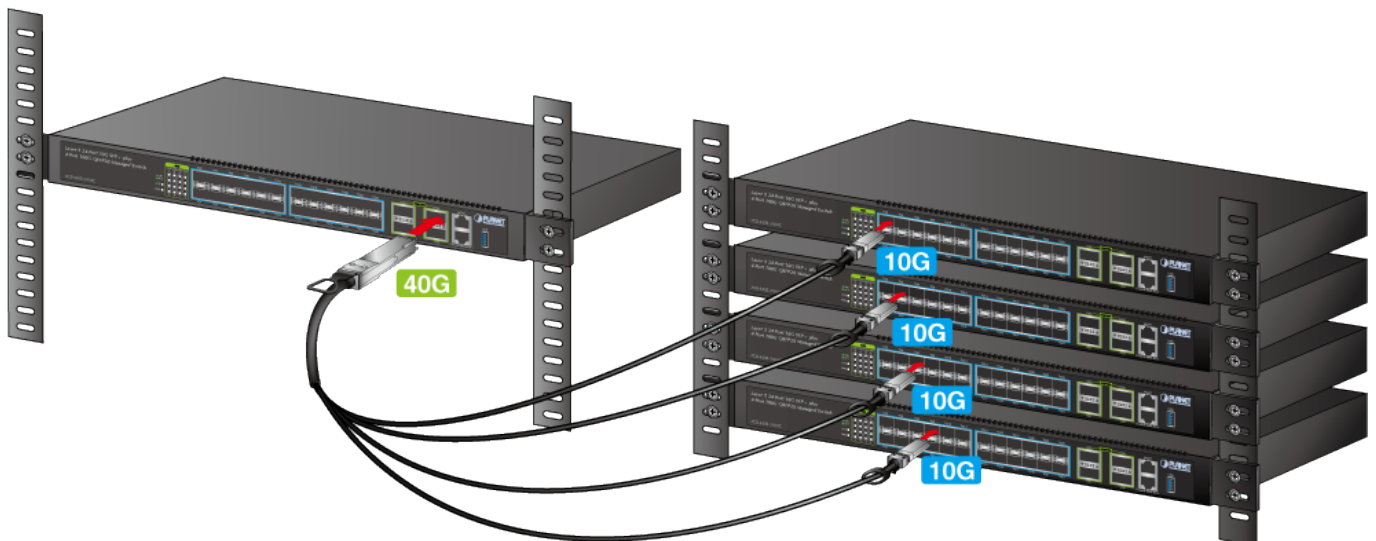

KABEL PLANET CB-QSFP4X10G-1M

Cena celkem:	2 235 Kč
	(bez DPH: 1 847 Kč)
Běžná cena:	2 458 Kč
Ušetříte:	223 Kč
Kód zboží:	NETPLA2254
Part No.:	CB-QSFP4X10G-1M
Záruka:	26 měs.
Stav:	Nové zboží

Popis

PLANET CB-QSFP4X10G-1M

Kabel pro připojení až 4 zařízení s rozhraním SFP+ k jednomu s rozhraním QSFP+. Délka 1 m.

ZÁKLADNÍ SPECIFIKACE

Rychlost: 40 Gbps

Konektor 1: 1x QSFP+

Konektor 2: 4x SFP+

Provozní teplota: -5 až + 75 °C

Délka kabelu: 1 m