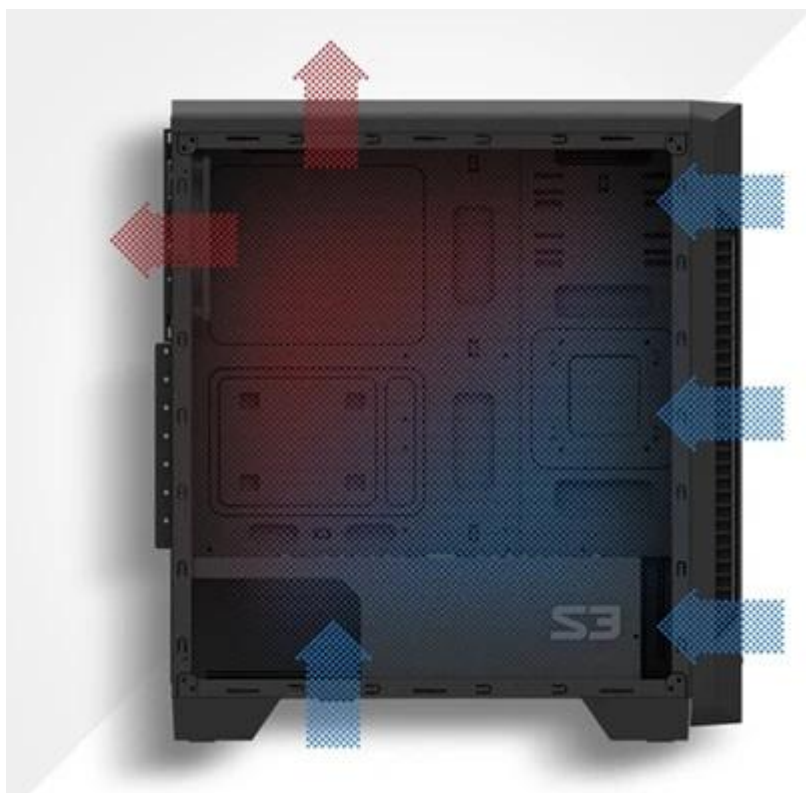

**PC skříň ZALMAN S3** v provedení Middle Tower představuje ideální základ pro stavbu moderního PC systému. Kombinuje elegantní vzhled, promyšlenou konstrukci a dostatek prostoru pro výkonné komponenty, ať už stavíte pracovní stroj, herní mašinu, nebo multimediální PC. Díky **konstrukci s průhlednou bočnicí** vynikne vnitřní uspořádání komponent a dá vzhled i na nejmenší detaily vaší konfigurace.

**Počítačová skříň ZALMAN S3** podporuje **základní desky formátu ATX, Micro ATX i Mini ITX**, díky čemuž nabízí vysokou flexibilitu pro různé typy buildů. Uvnitř skříňe najdete dostatek místa pro dlouhé grafické karty, výkonné chladiče procesoru i další nezbytné komponenty. Další předností modelu **ZALMAN S3** je důraz na efektivní proudění vzduchu a chlazení.

### ZALMAN S3

Počítačová skříň v provedení **Middle tower** nabízí **dvě 3,5"** a **dvě 2,5"** pozice pro pevné a SSD disky. Na horním panelu jsou umístěny dva **USB 2.0 porty**, jeden **USB 3.0 port**, sluchátkový výstup a vstup pro mikrofon. Skříň je osazena jedním zadním **120 mm ventilátorem**. Důmyslné řešení umožňuje umístění celkem až 8 ventilátorů. Ve skříni je dostatek prostoru pro chladič CPU do výšky až 156 mm a grafickou kartu o délce až 330 mm. Samozřejmostí jsou prachové filtry. Boční strana

## **ZÁKLADNÍ SPECIFIKACE**

**Provedení skříňe:** Middle Tower

**Interní pozice:** 2 x 3,5", 2 x 2,5"

**Kompatibilita základní desky:** ATX, Micro ATX, Mini ITX

**Zdroj:** bez zdroje

**Konektory na horním panelu:** 1 x USB 3.0, 2 x USB 2.0, 1 x sluchátkový výstup, 1 x vstup pro mikrofon