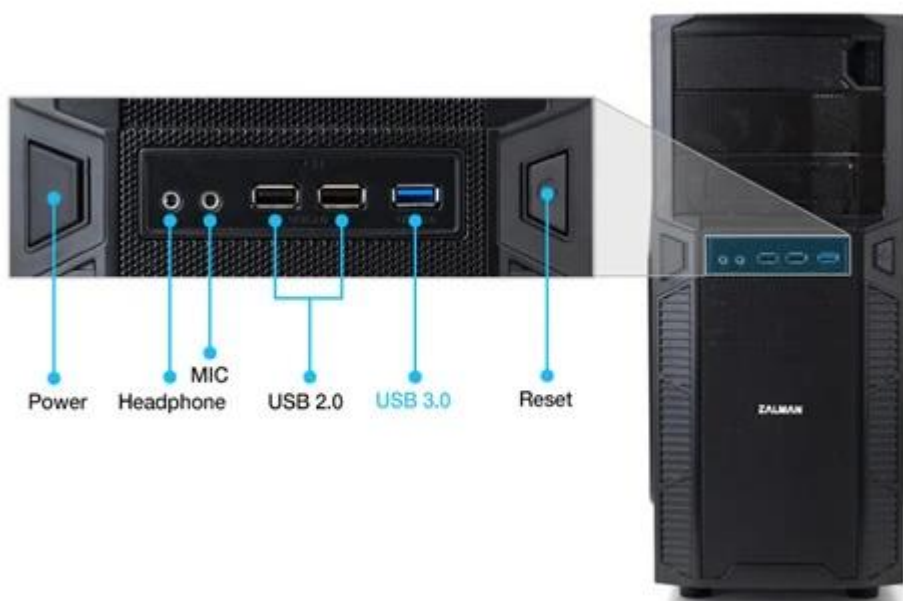

ZALMAN Z1 - elegantní PC skříň s prostorem pro výkon

ZALMAN Z1 představuje robustní PC skříň pro stavbu všestranně zaměřeného systému. Klade důraz na elegantní vzhled, praktičnost, ale také flexibilitu umístění komponent. Tento model **Middle tower** přináší ideální rovnováhu mezi designem a možností instalace výkonných komponent pro práci, multimédia nebo hraní her. Vnější provedení zaujme čistým vzhledem, který vypadá moderně a profesionálně. Kvalitní zpracování zajistí dlouhou životnost a odolnost. Vnitřní prostor umožňuje instalaci **základních desek ve formátu ATX a Micro ATX** pro tvorbu velkého množství konfigurací.

Skříň pojme také dlouhé grafické karty o délce až 360 mm, takže je vhodná **pro výkonné herní GPU** nebo modely pro náročné grafické aplikace. Volné pozice slouží k instalaci pevných nebo **SSD** jednotek, takže ukládání dat není problém. **Počítačová skříň ZALMAN Z1** disponuje **předním a zadním 120mm ventilátorem**, podporuje optimalizované proudění vzduchu, čímž drží teploty pod kontrolou při zvýšené zátěži. Na předním panelu najdete porty pro rychlé připojení periférií. Horní strana obsahuje praktický **prostor pro položení smartphonu** nebo externího disku.

ZALMAN Z1

Počítačová skříň v provedení **Middle tower** nabízí **čtyři 3,5" a jednu 2,5"** pozici pro pevné a SSD disky. Z externích pozic jsou k dispozici dvě 5,25" pozice. Na čelním panelu jsou umístěny dva **USB 2.0 porty**, jeden **USB 3.0 port**, sluchátkový výstup a vstup pro mikrofon. Skříň je osazena předním a zadním **120mm ventilátorem**. Ve skříni je dostatek prostoru pro grafickou kartu o délce až 360 mm. Samozřejmostí je prachový filtr a propracovaný systém vedení kabeláže. Skříň je dodávána **bez zdroje**.