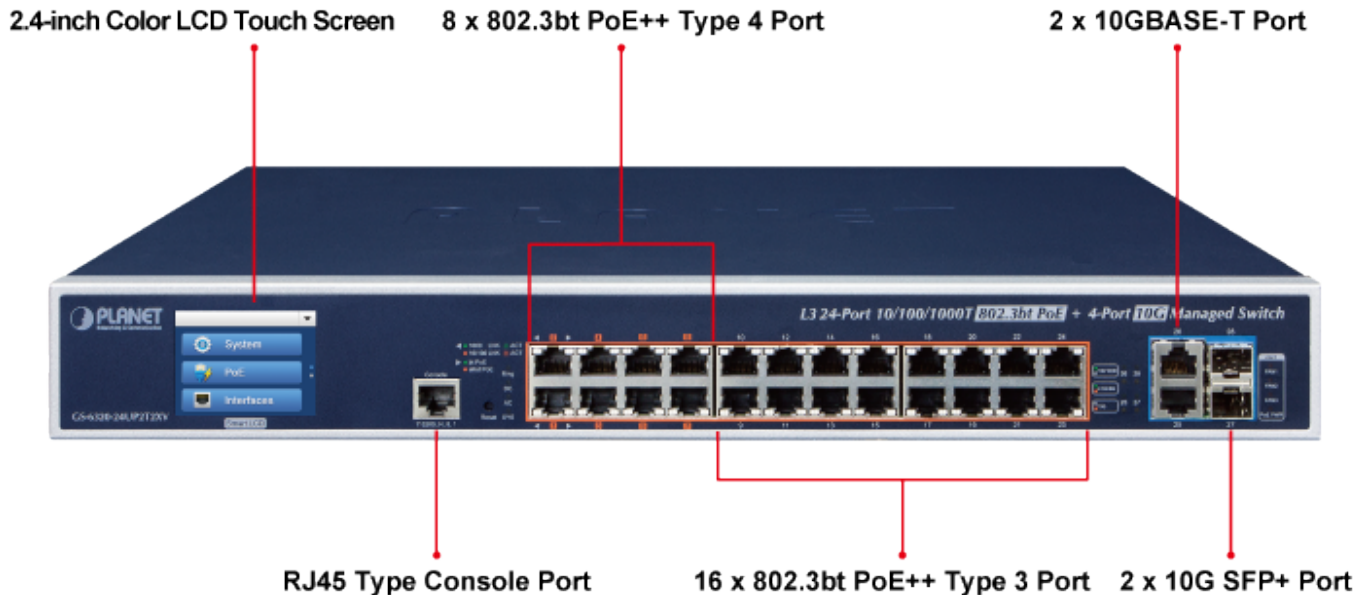

Průmyslový spravovatelný **L3 přepínač 24x 10/100/1000 Base-T RJ-45** s podporou **PoE++ 802.3bt** napájení až **600 W**, **2x 10G Base-T RJ-45**, **2x 10G Base-SR/LR SFP+**.

IP pro **dynamické směrování** s podporou **OSPF v2**, HW **statické směrování** IPv4/IPv6, Web/SNMP v3 management, 255 VLAN 802.1Q sítí, QoS, Spanning Tree (Rapid/Multiple), agregace linek 802.3ad LACP, QoS, DHCP Snooping.

ESD přepěťová ochrana, provozní teplota 0 až +50 °C, duální **redundantní napájení AC 100-240 V** nebo **DC 36-60 V**.

10gigabitový spravovatelný přepínač pracující na 2. a 3. vrstvě modelu OSI. Je vybaven rozšířenými funkcemi pro použití v rozlehlejších sítích a na páteřních spojkách. Statické routování, výkonné nástroje pro QoS řízení provozu a zabezpečení dovolují poskytovatelům ISP a správčům sítí kontrolovat a efektivně spravovat data sítí, jejichž součástí bude přepínač vybaven například v roli centrálního prvku.

Stohovací funkce umožňuje rozšiřovat kapacitu centrálních přepínačů včetně plánování jejich celkové propustnosti.

ZÁKLADNÍ SPECIFIKACE

Fyzické vlastnosti:

Porty: 24x RJ-45 10/100/1000 Base-T, 2x 10G Base-T RJ-45, 2x 10G Base-SR/LR SFP+, 1x RJ-45 (RS-232) sériový port konzole

Paměť: 16k MAC adres, buffer 32 Mb

Propustnost: sběrnice 128 Gbps, provozně 95,23 Mpps (64B)

Podpora přenosu: JumboFrame 10KB

Verze IP protokolu: IPv4, IPv6

Provedení: rackmount 1,25U

Napájení: interní zdroj AC 100-240 V (50-60 Hz) nebo DC 36-60 V, redundantní, celkový příkon do 740 W