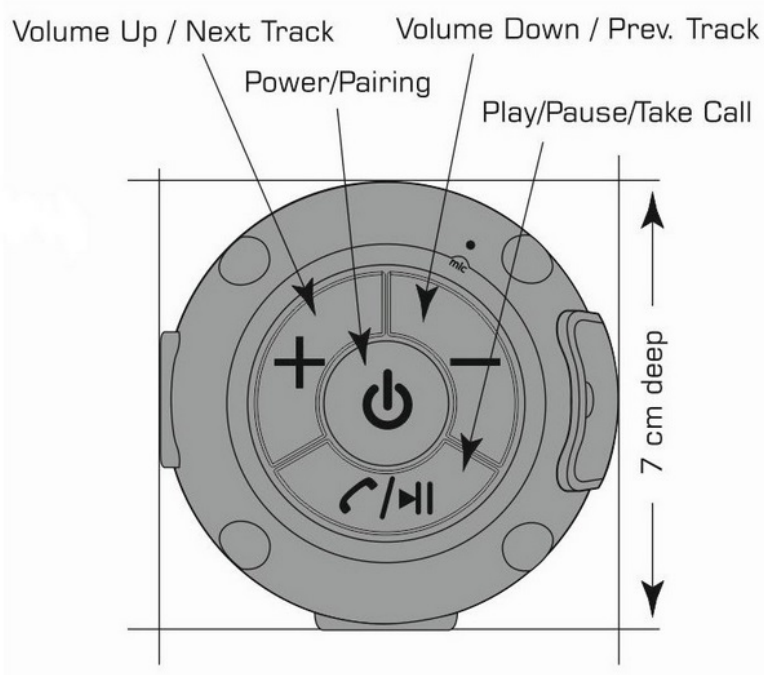

REPRODUKTOR SWISSTEN X-BOOM ČERNÝ

Cena celkem:	454 Kč
	(bez DPH: 375 Kč)
Běžná cena:	499 Kč
Ušetříte:	45 Kč
Kód zboží:	MOPSWI1232
Part No.:	52104000
Záruka:	24 měs.
Stav:	Nové zboží

Popis

Do outdooru i k vodě s bezdrátovým reproduktorem SWISSTEN Music Cube X-Boom

Bluetooth reproduktor SWISSTEN Music Cube X-Boom se vyznačuje nejenom kvalitní audio reprodukcí, ale také **odolným zpracováním těla**, které je kryto silikonovým pouzdem a splňuje **standard IPX5**. Díky tomu je vnitřní konstrukce chráněna před stříkající a vniknutí vlhkosti. Můžete jej bez obav vzít na pláž, párty u bazénu a jakýkoli jiný relax u vody či venkovním prostředí obecně.

Kompaktní rozměry a nízká váha předurčují reproduktor **SWISSTEN Music Cube X-Boom** k snadnému přenášení a