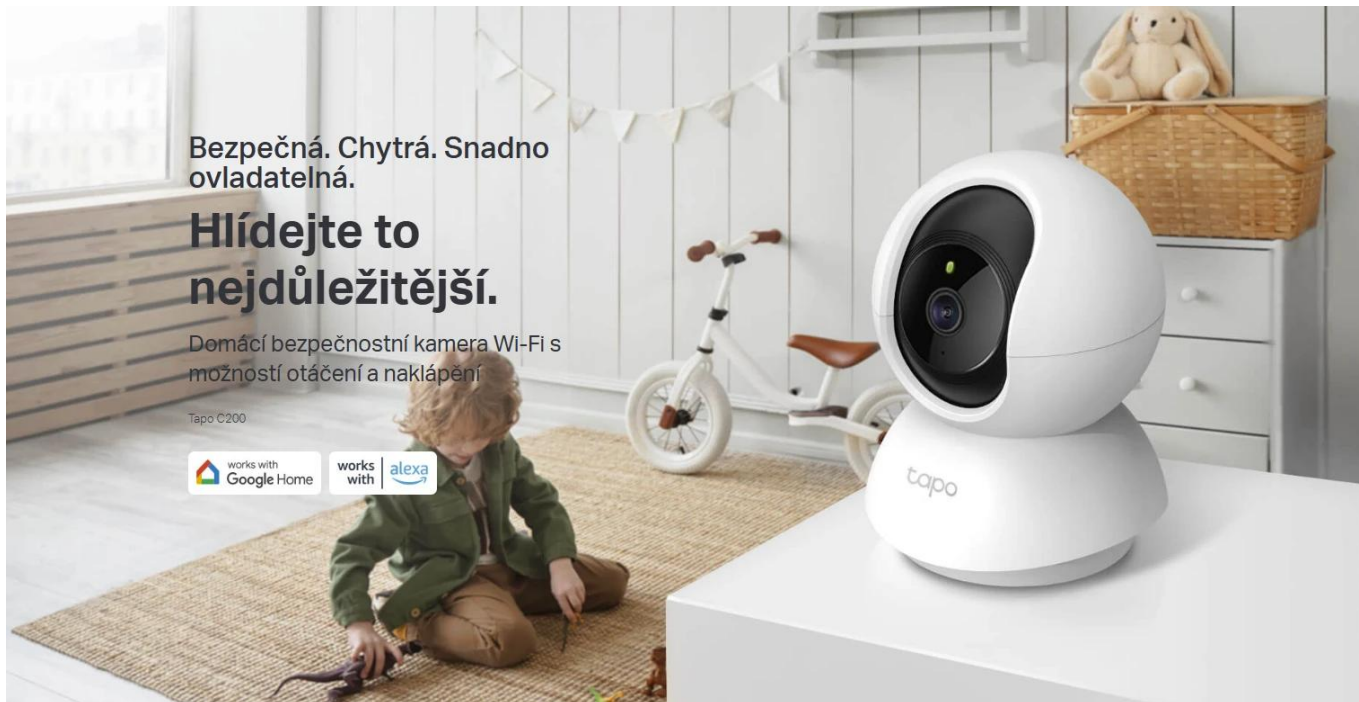

Bezpečné. Chytré. Jednoduché.

Dohlížejte na to, na čem vám nejvíce záleží. Pan/Tilt domácí bezpečnostní Wi-Fi kamera Tapo C200 je kompatibilní s Google Home a Amazon Alexa.

<p>1080p Full HD</p>	<p>Detekce pohybu a upozornění</p>	<p>Otáčecí/naklápěcí zobrazení</p> <p>360° horizontálně 114° vertikálně</p>	
	<p>Sledování pohybu</p>		
	<p>microSD karta a cloudové úložiště až 512 GB</p> <p>512G</p>	<p>Detekce dětského pláče</p>	<p>Přizpůsobitelný režim soukromí</p>
			<p>Sdílejte své oblíbené klipy</p>