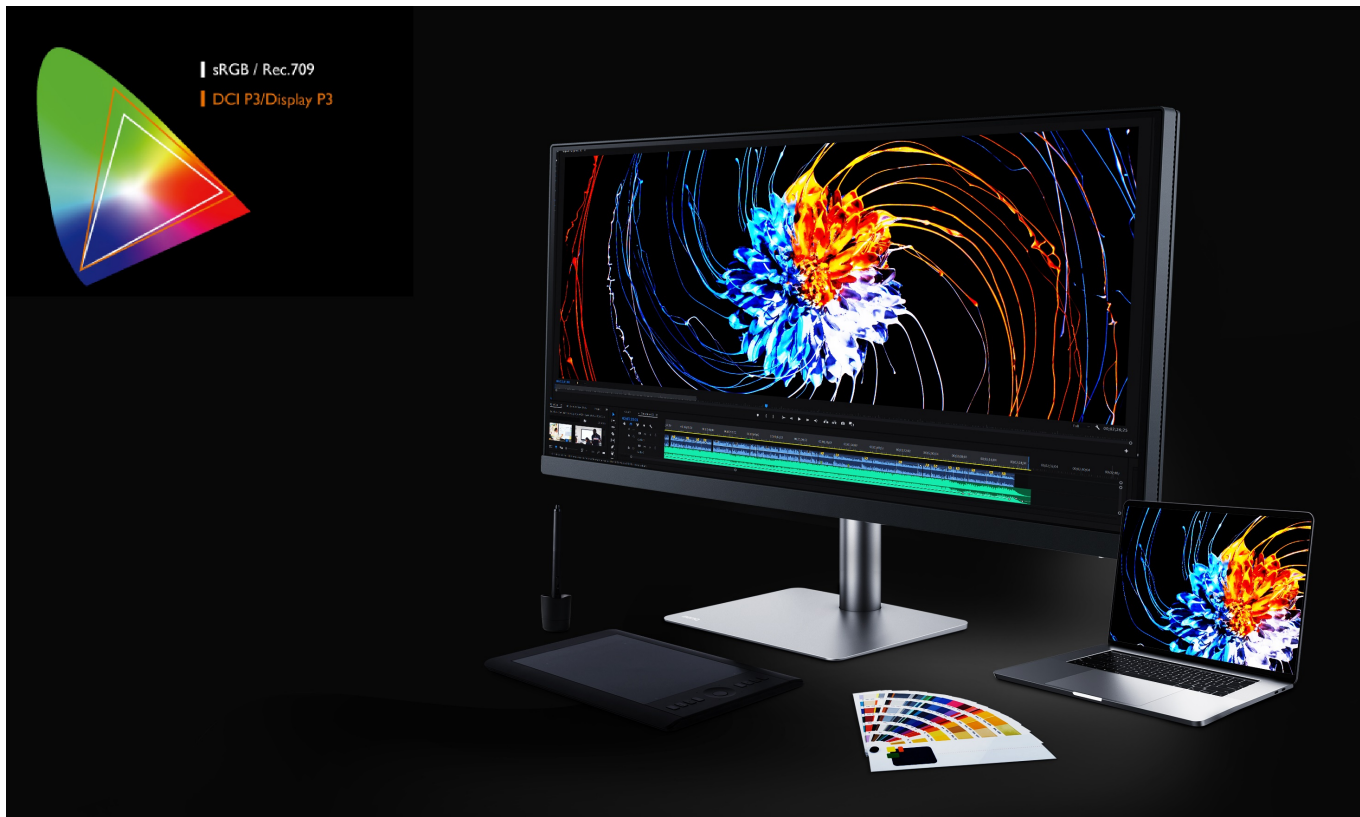

Monitor BenQ PD3420Q je navržen pro zobrazení bohatých barev, grafiky, editační a kreativní činnost. **UltraWide plocha o velikosti 34"** poskytuje mimořádný prostor pro zobrazení náročných projektů, nákresů, multimédií, dalšího obsahu i produktivitu v rámci **multitaskingu** s více aplikacemi.

Disponuje vysokým **rozlišením 3440 × 1440 bodů** pro zobrazení i velmi jemných vizuálních detailů. Dále nabízí celou řadu technologií v čele s **98% pokrytím Adobe RGB** barevné palety a **100% sRGB palety**.

Jeden displej, mnoho možností

Přizpůsobte si zobrazení aplikací, internetových stránek, grafiky, videí nebo fotografií podle svých představ. Rozdělte displej díky **funkci PIP** (Picture in Picture) obrazovku pro své specifické pracovní požadavky. Obří plocha vám zprostředkuje nepřeborné možnosti využití. K dispozici je také podpora externího nastavení obrazovky skrze **Hotkey Puck G2**.

Technologie pro ochranu očí a snížení únavy vám umožní komfortně pracovat po dlouhou dobu.

BenQ PD3420Q 34"

Monitor s úhlopříčkou **34"** a rozlišením **3440 × 1440** bodů nabízí pokrytí 98 % Adobe RGB barevné palety a 100 % sRGB palety. Disponuje kontrastním poměrem **1000 : 1**, dobou odezvy **5 ms** a jasem **350 cd/m²**. Pohodlné sledování zajišťují široké pozorovací úhly **178° horizontálně i vertikálně**. Předností je také možnost nastavení optimální orientace monitoru díky výškové nastavitelnosti a integrovaný **USB hub**. K dispozici je také port USB typu C, který kromě vysokorychlostního přenosu videa a dat, umožňuje napájení připojených zařízení až do 65 W.