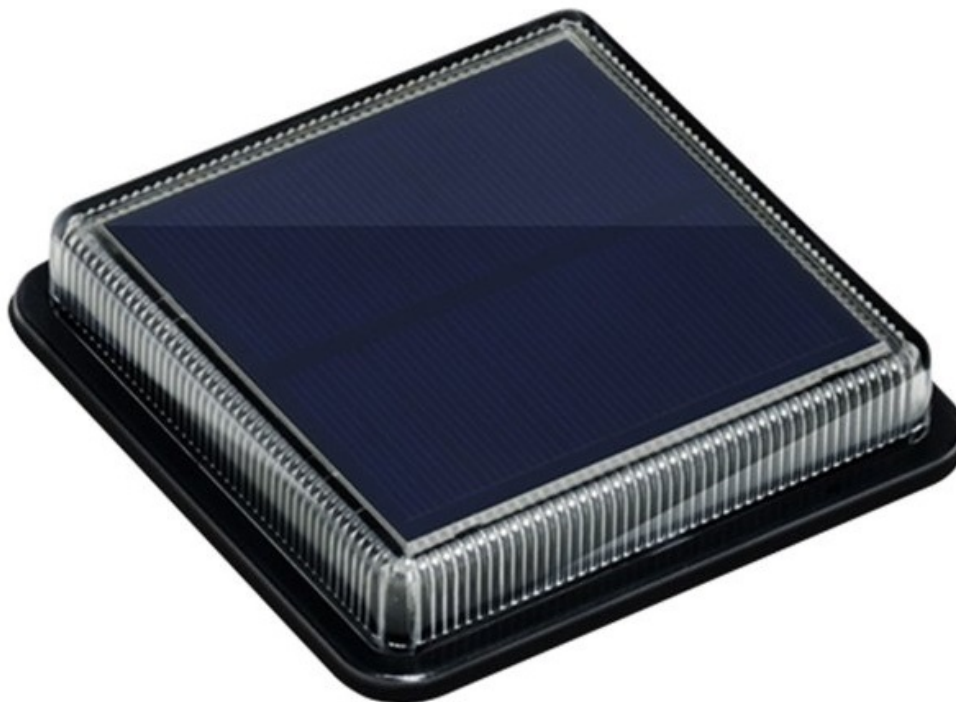

Solární LED světlo IMMAX TERRACE pro osvětlení zejména venkovních prostor. Pro tyto účely splňuje osvětlení stupeň krytí IP68, díky čemuž odolá vnějším vlivům počasí a podpoří **dlouhou životnost**. Další předností je snadná instalace bez nutnosti kabelů a samozřejmě **zabudovaná baterie s kapacitou 500 mAh**, která ve výsledku výrazně **sníží finanční náklady na osvětlení**.

**IMMAX TERRACE 1,5 W**

Moderní **solární LED osvětlení**, vhodné pro terasy, schodiště, bazény a chodníčky na zahradě. Disponuje **vestavěnou baterií** s kapacitou **500 mAh**. Samozřejmostí je **světelný senzor** pro automatické rozsvícení po setmění a odolnost proti

prachu a vodě dle **IP68**.

ZÁKLADNÍ SPECIFIKACE

Příkon: 1,5 W

Počet SMD čipů: 12

Napájení: vestavěná baterie (500 mAh), 3,2 V

Senzor pohybu: ne

Stupeň krytí: IP68

Barva světla: 4000 K

Materiál těla reflektoru: plast

Světelný tok: 30 lm

Životnost: 50000 hodin

Certifikáty: CE

Rozměry: 110 × 110 × 22 mm

Hmotnost: 20 g