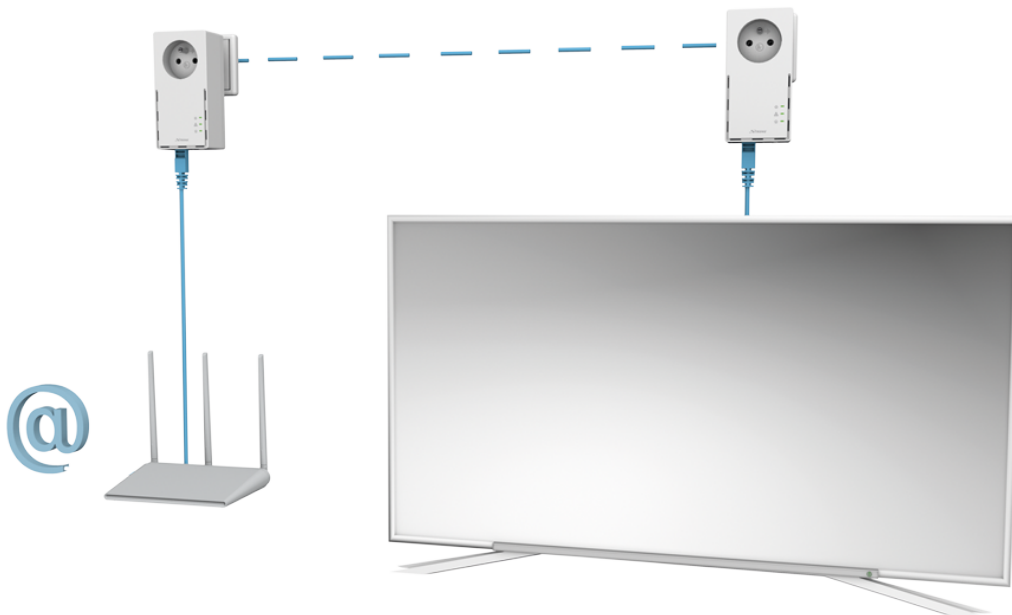

### Strong Powerline 1000 DUO FR

Sada obsahující **2 adaptéry** umožňuje velmi snadným způsobem využívat vysokorychlostní připojení k internetu s rychlostí **až 1000 Mb/s**. S funkcí MIMO 2x2 nabízí mimořádnou kvalitu přenosu dat pomocí stávající elektrické sítě ve vaší domácnosti. Stačí připojit jeden adaptér k vašemu internetovému modemu prostřednictvím **ethernetového portu** a vaše internetové připojení bude okamžitě dostupné z jakékoli elektrické zásuvky pomocí druhého adaptéru. Navíc nepřijdete o žádnou elektrickou zásuvku, protože oba adaptéry jsou vybaveny **vlastní elektrickou zásuvkou s odrušovacím filtrem**.

### ZÁKLADNÍ SPECIFIKACE

**Rychlost přenosu dat:** až 1000 Mbit/s

**Standardy a protokoly:** HomePlug AV, HomePlug AV2, IEEE802.3, IEEE802.3u

**Rozhraní:** 1× RJ-45 10/100/1000

**Zabezpečení:** 128bitové AES šifrování

**Dosah:** až 300 m

**Rozměry:** 119 × 74 × 60 mm

**Barva:** bílá