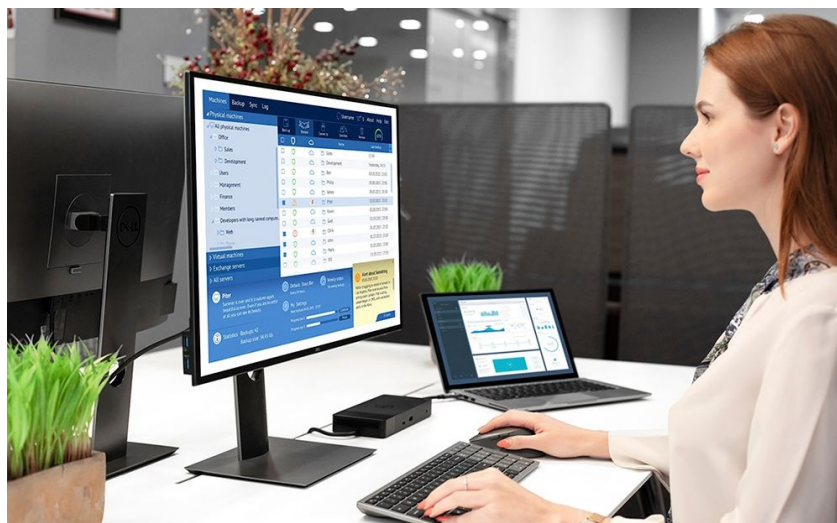

## DELL KM7120W

Cena celkem:	<b>1 764 Kč</b>
	<b>(bez DPH: 1 458 Kč)</b>
Běžná cena:	<b>1 940 Kč</b>
Ušetříte:	<b>176 Kč</b>
Kód zboží:	KEYD05710
Part No.:	580-AIWQ
Záruka:	36 měs.
Stav:	Nové zboží

---

**Popis****Dell KM7120W - praktická sada klávesnice a myši pro vícero zařízení**

**Dell KM7120W** představuje set bezdrátové klávesnice a myši pro komfortní práci na PC, ovládání počítačových aplikací, surfování po internetu, tvorbu tabulek nebo psaní dokumentů. **Bezdrátová konektivita** je realizována skrze technologii **Bluetooth 5.0** a rozhraní **2.4 GHz**, díky čemuž je zajištěno připojení dalších zařízení, kromě stolního **PC** také třeba s **notebookem** nebo hybridním **zařízením 2 v 1**. Mezi jednotlivými přístroji můžete pohodlně přepínat a pracovat ještě flexibilněji.

**Klávesnice Dell** spolupracuje s celou řadou operačních systémů, jako **Windows** i **Android**, disponuje klávesovými zkratkami a samozřejmě **numerickou částí** pro snadné zadávání číselných hodnot. Pro pohodlné psaní lze klávesnici naklonit do potřebného úhlu. **Bezdrátová myš Dell** je vybavena optickým snímačem s **rozdělením 1600 dpi**, díky čemuž je zajištěno snadné a plynulé ovládání na širokém spektru povrchů. **Podpora softwaru Dell** vám umožní efektivně spravovat nastavení klávesnice a myši.

S bezdrátovou klávesnicí a myší můžete jednoduše zvýšit váš každodenní výkon. Optická myš s rozlišením **1600 dpi** nabízí snadné ovládání prakticky na každém povrchu. Kompaktní klávesnice podporuje několik operačních systémů a nejoblíbenější **klávesové zkratky** pro systémy Windows a Android. Díky možnosti výběru bezdrátového připojení můžete pomocí technologií **2,4 GHz a Bluetooth 5.0** snadno přepínat mezi ovládním stolního počítače, notebooku a 2v1 zařízení.