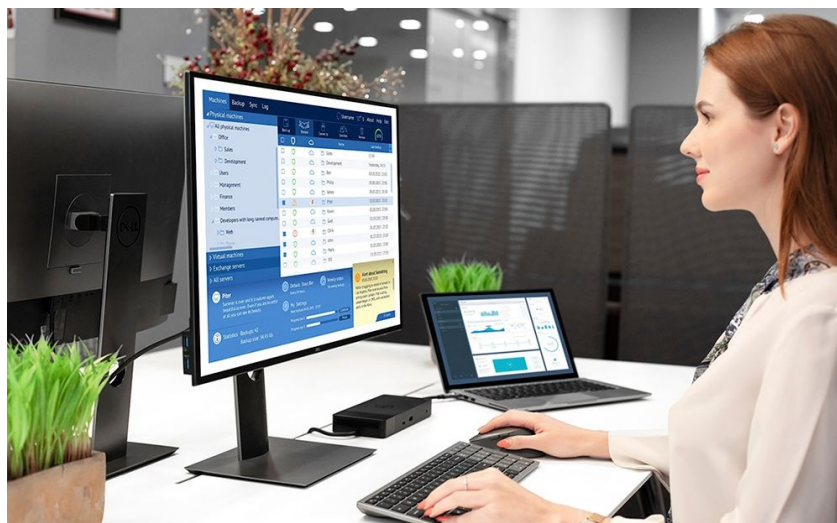

## DELL KM7120W

Cena celkem:	<b>1 764 Kč</b>
	<b>(bez DPH: 1 458 Kč)</b>
Běžná cena:	<b>1 940 Kč</b>
Ušetříte:	<b>176 Kč</b>
Kód zboží:	KEYD05720
Part No.:	580-AIWM
Záruka:	24 měs.
Stav:	Nové zboží

---

**Popis****Dell KM7120W - praktická sada klávesnice a myši pro vícero zařízení**

**Dell KM7120W** představuje set bezdrátové klávesnice a myši pro komfortní práci na PC, ovládání počítačových aplikací, surfování po internetu, tvorbu tabulek nebo psaní dokumentů. **Bezdrátová konektivita** je realizována skrze technologii **Bluetooth 5.0** a rozhraní **2.4 GHz**, díky čemuž je zajištěno připojení dalších zařízení, kromě stolního **PC** také třeba s **notebookem** nebo hybridním **zařízením 2 v 1**. Mezi jednotlivými přístroji můžete pohodlně přepínat a pracovat ještě flexibilněji.

**Klávesnice Dell** spolupracuje s celou řadou operačních systémů, jako **Windows** i **Android**, disponuje klávesovými zkratkami a samozřejmě **numerickou částí** pro snadné zadávání číselných hodnot. Pro pohodlné psaní lze klávesnici naklonit do potřebného úhlu. **Bezdrátová myš Dell** je vybavena optickým snímačem s **rozdělením 1600 dpi**, díky čemuž je zajištěno snadné a plynulé ovládání na širokém spektru povrchů. **Podpora softwaru Dell** vám umožní efektivně spravovat nastavení klávesnice a myši.

S bezdrátovou klávesnicí a myší můžete jednoduše zvýšit váš každodenní výkon. Optická myš s rozlišením **1600 dpi** nabízí snadné ovládání prakticky na každém povrchu. Kompaktní klávesnice podporuje několik operačních systémů a nejoblíbenější **klávesové zkratky** pro systémy Windows a Android. Díky možnosti výběru bezdrátového připojení můžete pomocí technologií **2,4 GHz a Bluetooth 5.0** snadno přepínat mezi ovládním stolního počítače, notebooku a 2v1 zařízení.