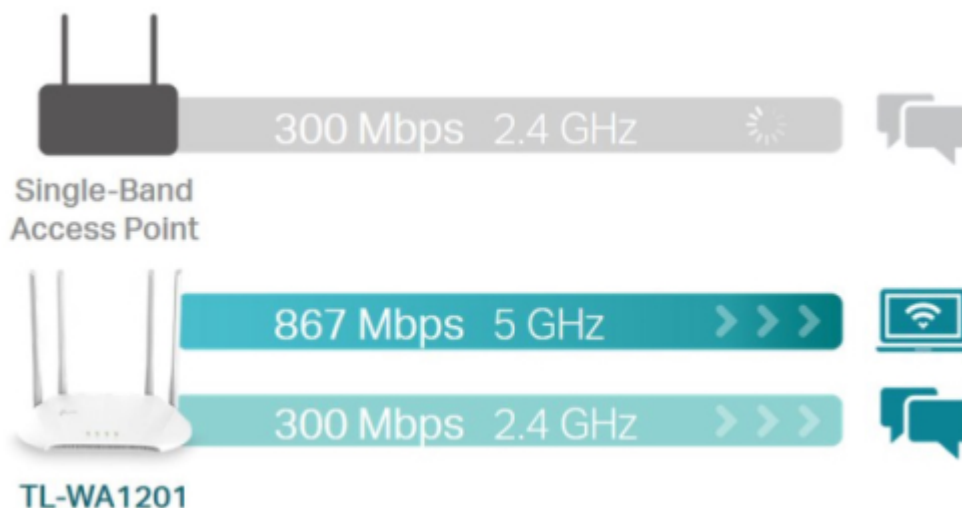

TP-LINK TL-WA1201

Cena celkem:	1 243 Kč (bez DPH: 1 027 Kč)
Běžná cena:	1 367 Kč
Ušetříte:	124 Kč
Kód zboží:	NAATPL1078
Part No.:	TL-WA1201
Záruka:	36 měs.
Stav:	Nové zboží

Popis

TP-Link TL-WA1201

Bezdrátový přístupový bod TL-WA801N je určen k vytvoření nebo rozšíření **vysokorychlostní bezdrátové sítě** standardu **802.11a/b/g/n/ac** s propustností až **300 Mb/s** v pásmu 2,4 GHz a až **867 Mb/s** v pásmu 5 GHz. Přístupový bod podporuje řadu různých funkcí, které zajistí flexibilnější provoz bezdrátové sítě než kdykoli dřív. Podpora provozních režimů **AP klient, bridge, repeater** usnadňuje budování bezdrátové sítě v oblastech bez dostupnosti kabelů a pomáhá eliminovat místa bez bezdrátového signálu. Samozřejmostí je podpora **šifrování WEP a WPA/WPA2**. Dále umožňuje pasivní napájení přes Ethernet (**PoE**) na vzdálenost až 30 m.

Součástí balení je napájecí adaptér (12 V/1,5 A) a PoE injektor.

ZÁKLADNÍ SPECIFIKACE

Standard Wi-Fi: IEEE 802.11a/b/g/n/ac

Rychlost datového přenosu: 867 Mbit/s – 5 GHz, 300 Mbit/s – 2,4 GHz

Anténa: 4× interní

Porty: 1× RJ-45

Frekvence: 2,4 GHz, 5 GHz

Zabezpečení: 64/128bit WEP, WPA/WPA2, WPA-PSK/WPA-PSK2

Podpora PoE: ano

Rozměry: 400 × 255 × 72 mm