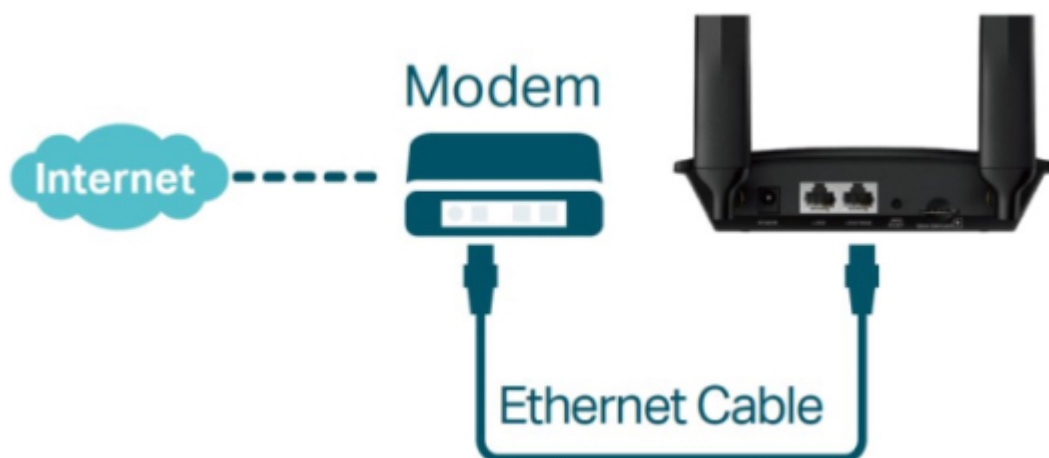

### TP-Link TL-MR100

Využijte všechny výhody vaší špičkové **LTE** sítě s TL-MR100, který může dosáhnout rychlosti připojení až **300 Mbps**. TL-MR100 vám dovoluje sdílet vaši 4G LTE síť **až s 32 Wi-Fi zařízeními**, takže si můžete užít nepřerušené HD filmy, rychlé stahování souborů a video chat, který se neseká.

S integrovaným LTE modemem a **vestavěným slotem pro SIM kartu** je vše, co potřebujete, pouze vložit SIM kartu a zapnout router. Užívání si rychlé a stabilní Wi-Fi na LTE síti nebylo nikdy jednodušší.

### ZÁKLADNÍ SPECIFIKACE

**Standard:** IEEE 802.11b/g/n

**Rychlost datového přenosu:** 300 Mbit/s

**Anténa:** 2x odnímatelná 4G LTE

**Porty:** 1x RJ-45 LAN, 1x RJ-45 WAN/LAN

**Frekvenční pásmo:** 2,4 GHz

**Zabezpečení:** 64/128bit WEP, WPA/WPA2, WPA-PSK/WPA2-PSK