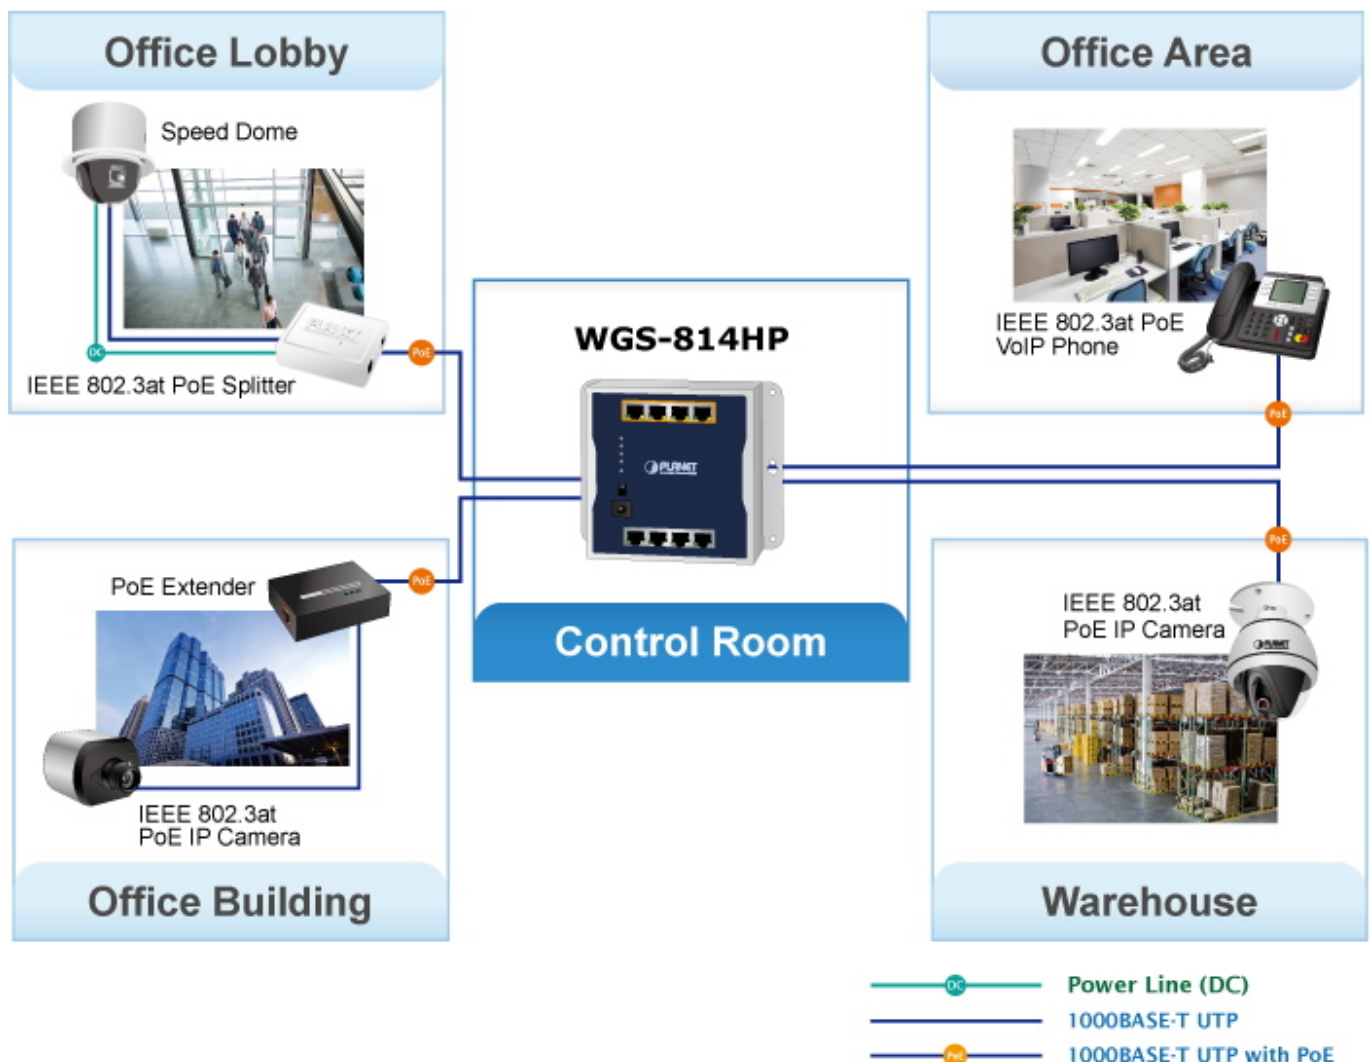

Provedení: DIN lišta, na zeď

Napájení: zdroj DC 48-56 V, celkový příkon do 70 W

Ochrana: přepětivá ochrana do 6 kV, ESD do 4 kV

Provozní teplota: -20 až +60 °C

Rozměry: 148 x 134 x 25 mm

Hmotnost: 472 g

PoE funkce:

Celkový napájecí výkon: 60 W, IEEE 802.3af, IEEE 802.3at

Počet injektorů: 4x až 30 W

Typ napájení: End-span

Pokročilé funkce:

1. automatická detekce napájeného zařízení

Průmyslové vlastnosti:

zařízení je odolné proti pádu (IEC-60068-2-32) z výšky 75 cm na všechny dopadové části

zařízení je odolné proti vibracím (IEC-60068-2-6)

zařízení je odolné proti přetížení krátkodobému zrychlení 50g, dlouhodobému 4g, (IEC-60068-2-27)

[Manuál \(en\)](#)

[Datasheet \(en\)](#)

Standard Mode (default)

1000BASE-T UTP with PoE

VLAN Isolation Mode

- DC — Power Line (DC)
- 1000BASE-T UTP
- PoE — 1000BASE-T UTP with PoE

Extend Mode

- PoE — 10BASE-T UTP with PoE

PoE Power Usage 60W