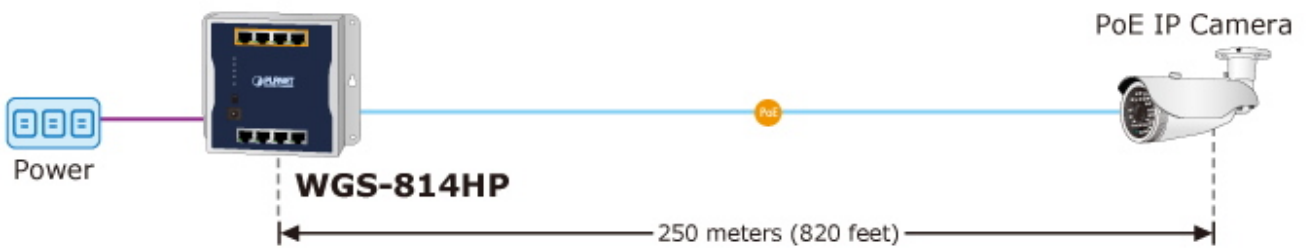

Extend Mode