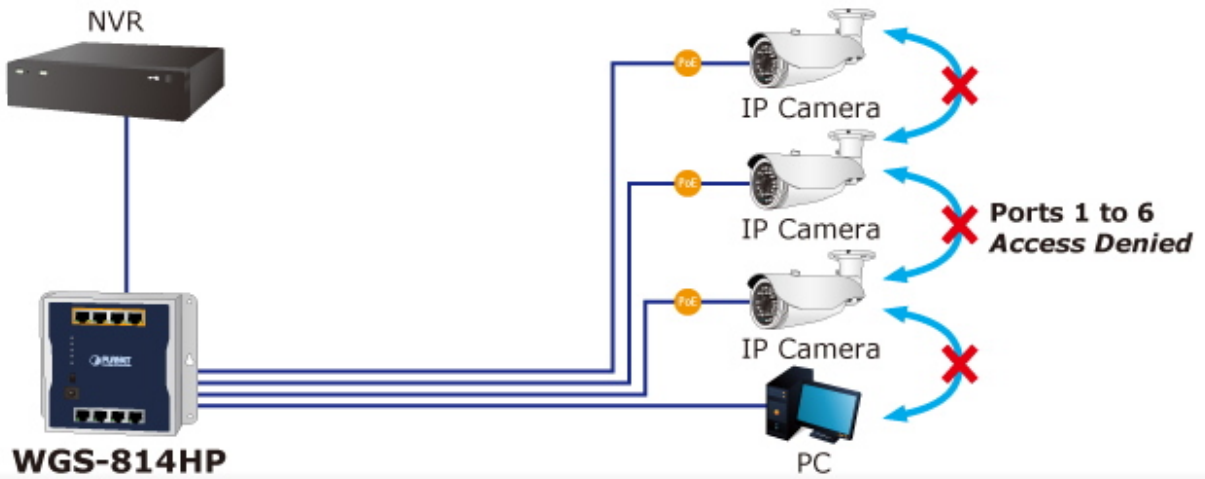

VLAN Isolation Mode