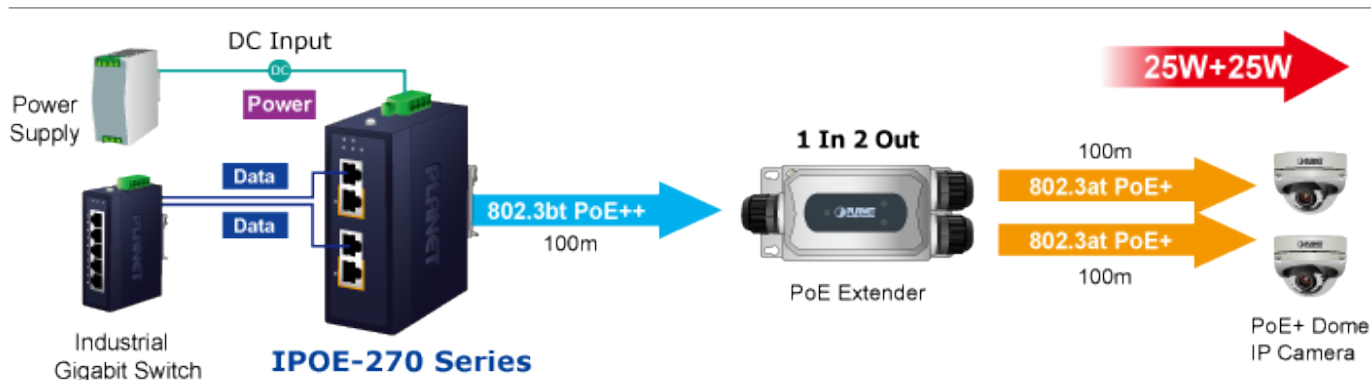

Zatížitelnost portů: až 180 W při DC 52/54/56 V, až 120 W při DC 48 V

Napájení: DC 48-56 V, redundantní (zdroj není součástí balení)

Provozní teplota: -40 až +75 °C

Rozměry: 115 × 70 × 41 mm

Hmotnost: 284 g