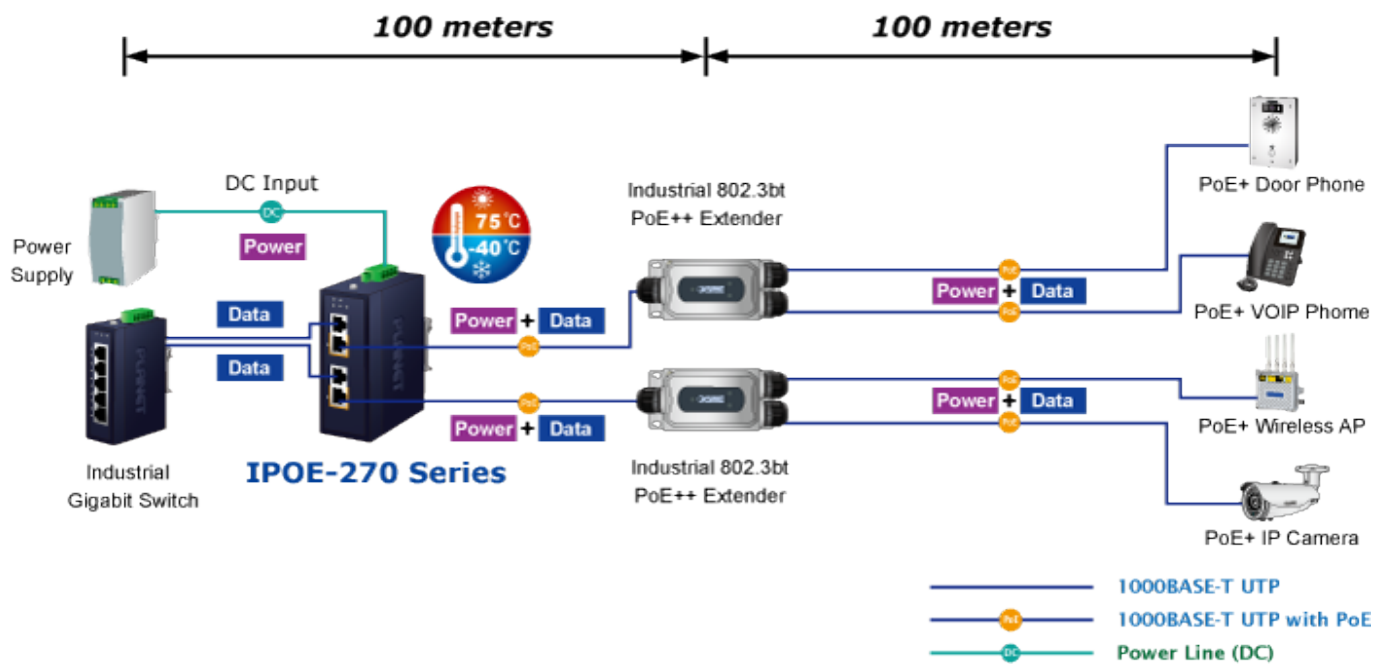

[Ostatní download](#)