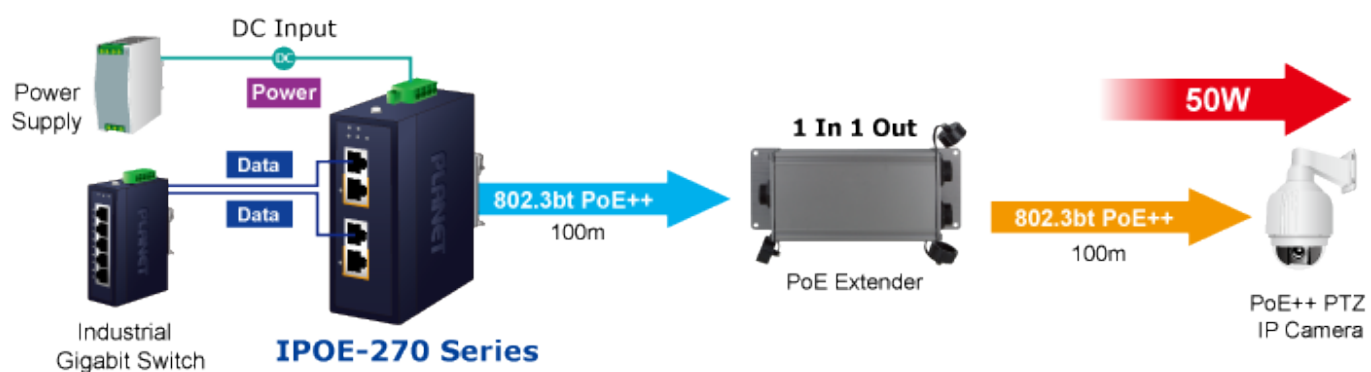

Zatížitelnost portů: až 180 W při DC 52/54/56 V, až 120 W při DC 48 V

Napájení: DC 48-56 V, redundantní (zdroj není součástí balení)

Provozní teplota: -40 až +75 °C

Rozměry: 115 × 70 × 41 mm

Hmotnost: 284 g