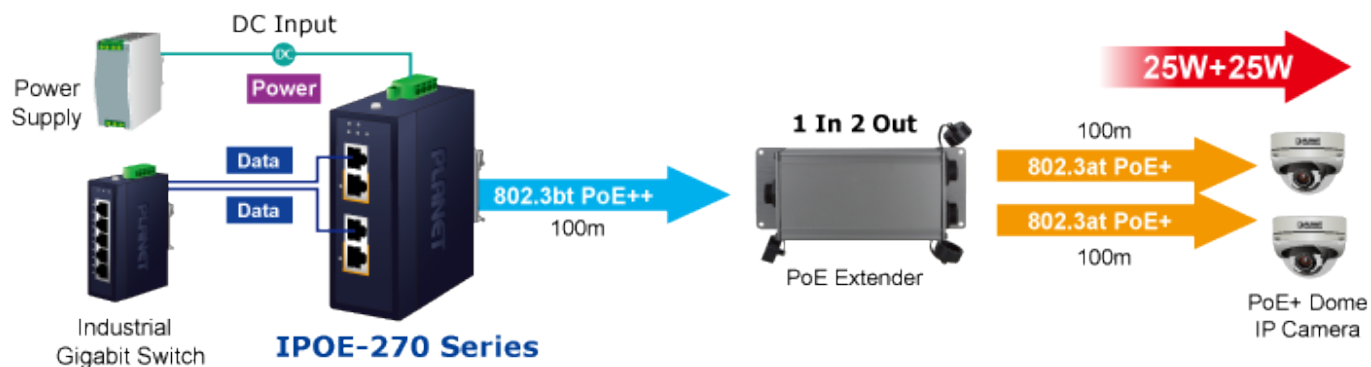

Zatížitelnost portů: až 180 W při DC 52/54/56 V, až 120 W při DC 48 V

Napájení: DC 48-56 V, redundantní (zdroj není součástí balení)

Provozní teplota: -40 až +75 °C

Rozměry: 115 × 70 × 41 mm

Hmotnost: 284 g