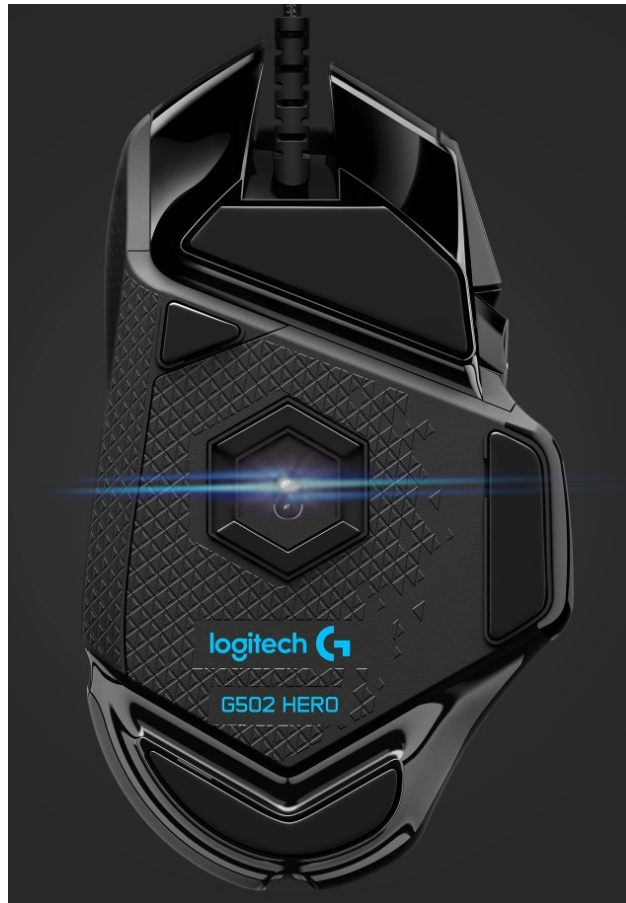

### Myš Logitech G502 HERO - bedlivě sleduje herní scénu

Výkonná herní myš Logitech G502 HERO je vybavena pokročilým optickým senzorem pro precizní snímání a ovladatelnost, nastavitelným **RGB osvětlením** a herními profily. Senzor disponuje **nastavitelným rozlišením až 16000 DPI** a systémem závaží, takže si myš bez kompromisů upravíte přesně podle svých požadavků a citlivosti ruky. **Senzor HERO 16K** přináší novou generaci přesnosti a ovládání ve hrách. Podporuje mimořádně rychlé zpracování i velmi jemných pohybů a s rozlišením 16000 DPI a **nulovým vyhlazováním** se vypořádá s každou překážkou.