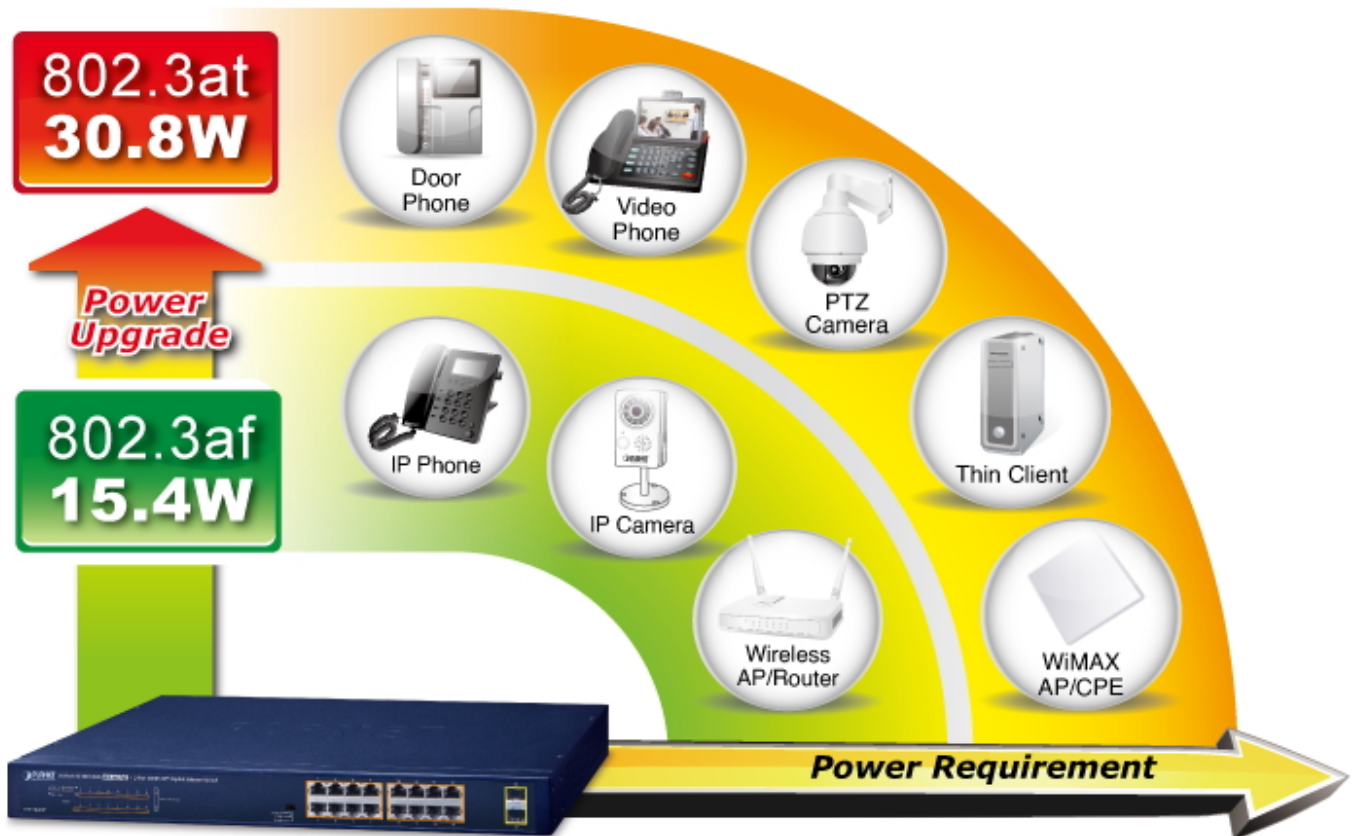

Výstupní výkon PoE portů je regulován v závislosti na příkonu napájených zařízení mechanismy EEE (Energy-Efficient Ethernet) podle IEEE 802.3az.

Switch disponuje manuálním přepínačem režimů:

- **Standard** - switch napájí zařízení na vzdálenost max. 100 m.
- **VLAN** - porty jsou logicky odděleny jeden od druhého, v tomto režimu lze předejít nechtěným multicast a broadcast bouřím.
- **Extend** - switch napájí zařízení až na 250 m se sníženou propustností 10 Mb/s na port (podpora napájení do 22 W)

ZÁKLADNÍ SPECIFIKACE

Fyzické vlastnosti:

Porty: 16 x RJ-45 10/100/1000Base-T, 2 x SFP 1000Base-X

Paměť: 8k MAC adres

Propustnost: sběrnice 36 Gbps, provozně 26,8 Mpps (64B)

Podpora přenosu: JumboFrame 9K

Provedení: rack 1U

Napájení: interní zdroj 100-240 V/ 50-60 Hz AC, celkový příkon do 270 W

Ochrana: přepěťová ochrana do 6 kV, ESD do 8 kV

Provozní teplota: 0 až +50 °C

Rozměry: 440 x 208 x 44 mm

Hmotnost: 2,67 kg

PoE funkce:

Celkový napájecí výkon: 240 W, IEEE 802.3af, IEEE 802.3at

Počet injektorů: 16 x až 30 W

Typ napájení: End-span

Pokročilé funkce:

1. ochrana (obvodu) proti rušení mezi porty
2. automatická detekce napájeného zařízení